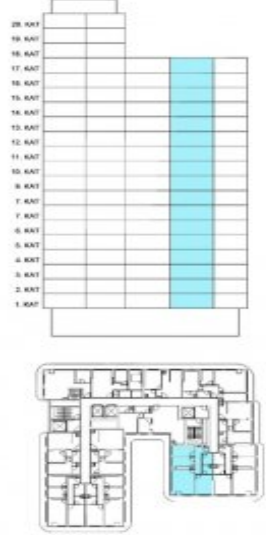

Büyükkçekmece /

Büyükkçekmece

34528 , Istanbul

Advert No:f-494589-1090

TIP 5
NET : 115,39m²
BÜRÜT : 169,05 m²

Advert No:f-494589-1090