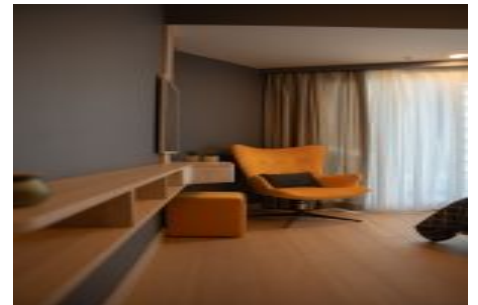

Advert No:f-494589-1084