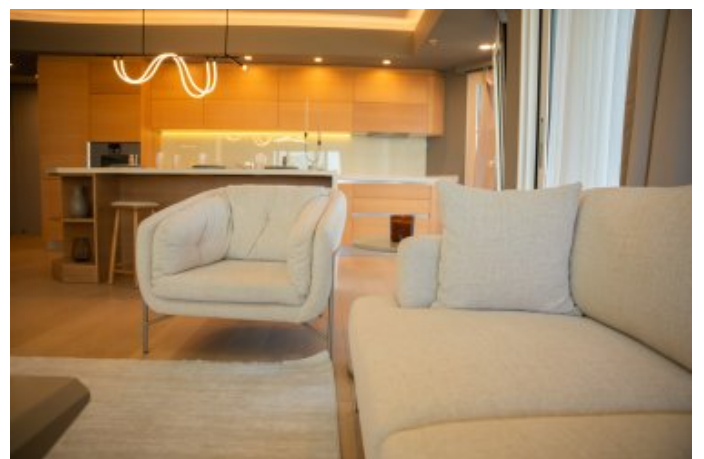

Advert No:f-494589-1083