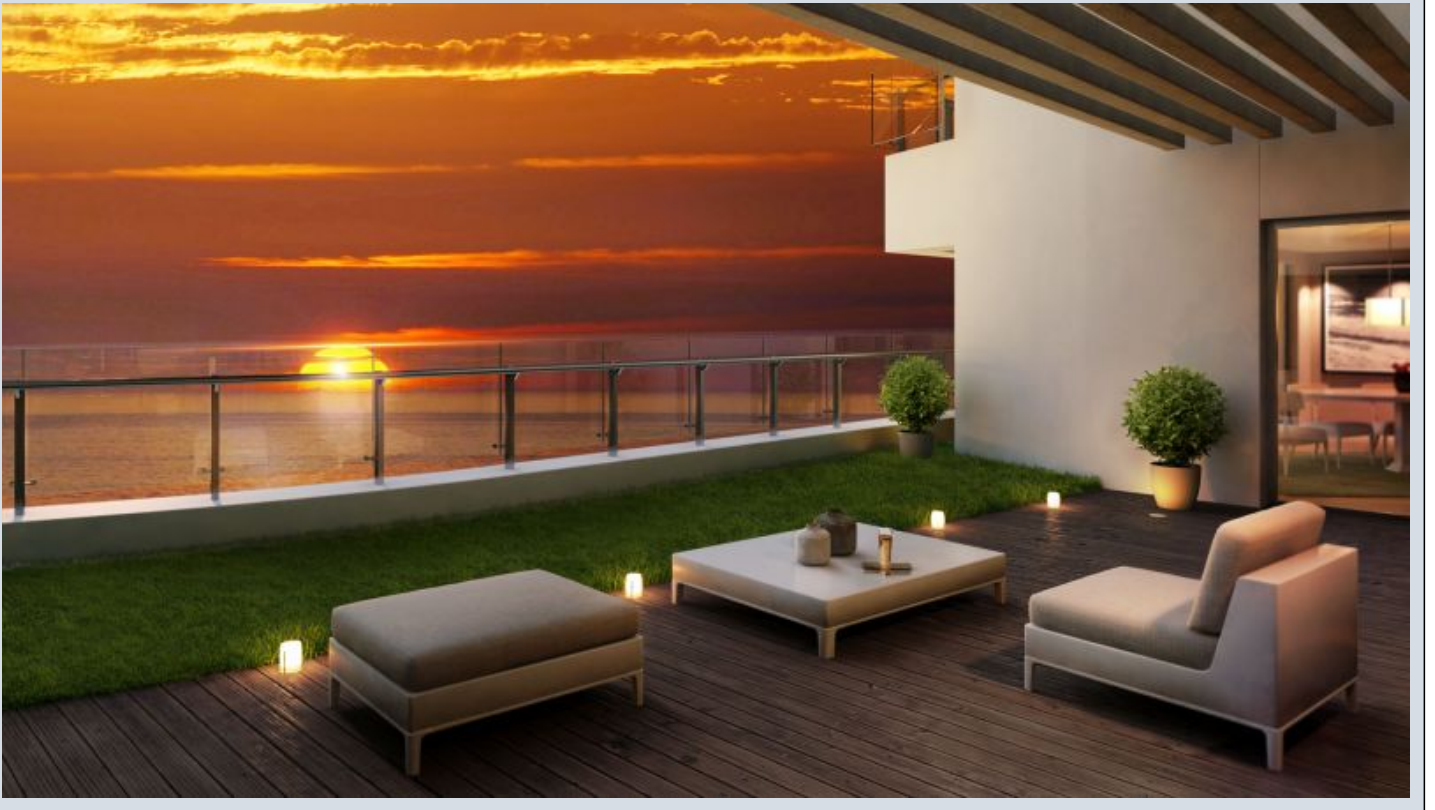

Sea Pearl - 1+1 Istanbul / Bakırköy

عقش - عيبلل 931,000 \$ | 88 m2 Istanbul / Bakırköy

İsmail Can

Phone +90 542-811 80 80

Mobile Phone +90 542-811
80 80

REALTY GALAXY

Phone +90 542-811 80 80

Mobile Phone +90 533-382
39 79