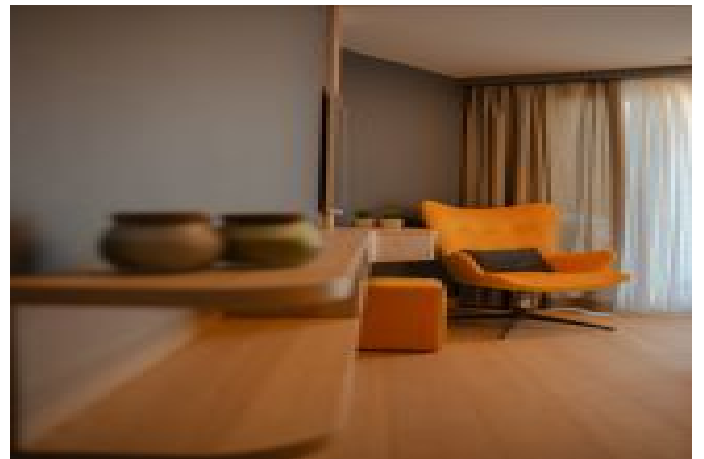

Advert No:f-494589-1083