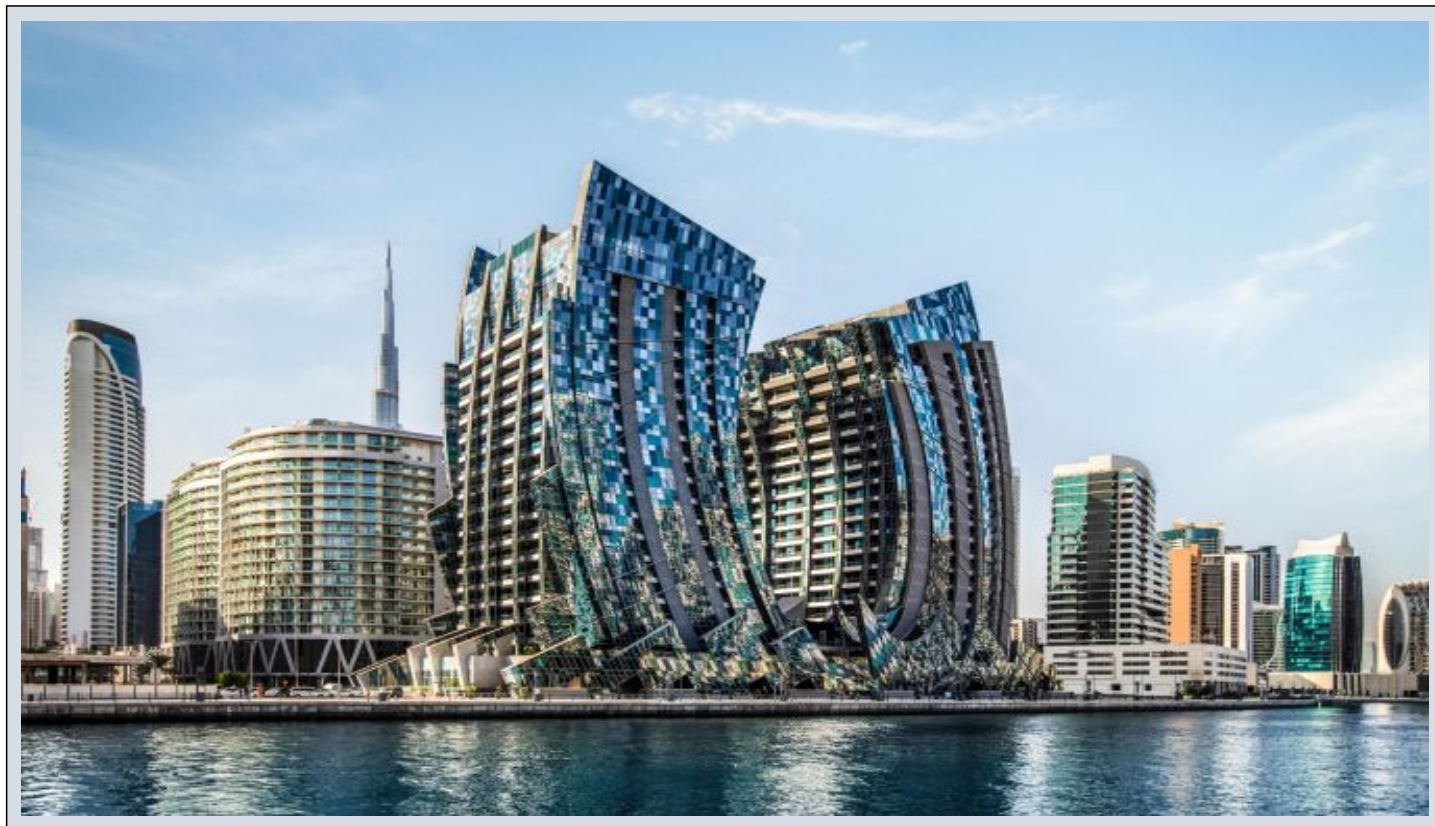

DaVinci Tower - 3+1 الفى Dubai / Business Bay

6,900,000 $ | 398 m2 Dubai / Business Bay

فرغ الدد : 3
نول اصل الدد : 1
تام اصل الدد : 2
ةلدل لكه : ةدج ةراج ةم ال ع
مادخت سالل ع صو : غراف
دوق ولل عون : ةاولل فى كك

İsmail Can

Phone +90 542-811 80 80

Mobile Phone +90 542-811
80 80

REALTY GALAXY

Phone +90 542-811 80 80

Mobile Phone +90 533-382
39 79

Fax +90 212-855 74 75

Yavuz Sultan Selim Bulvarı

Büyüçkeçmece /

Büyüçkeçmece

34528 , İstanbul