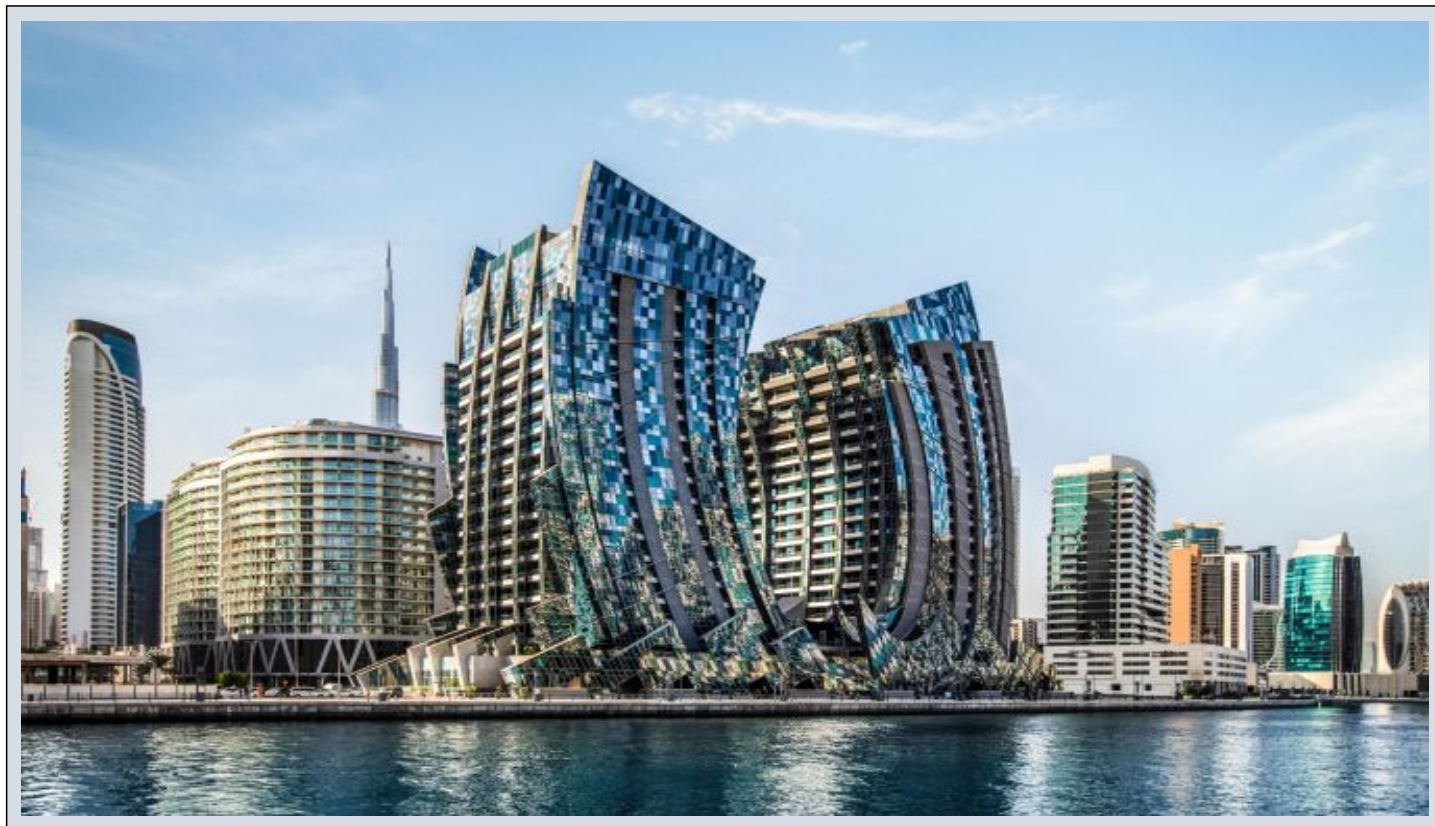

DaVinci Tower - 3+1 الفى Dubai / Business Bay

6,900,000 \$ | 398 m2 Dubai / Business Bay

فرغ الدد : 3
نول اصل الدد : 1
تام اصل الدد : 2
ةلدل لكه : ةدج ةراج ةم ال ع
مادخت سالل ع صو : غراف
دوق ولل عون : ةاولل فى كك