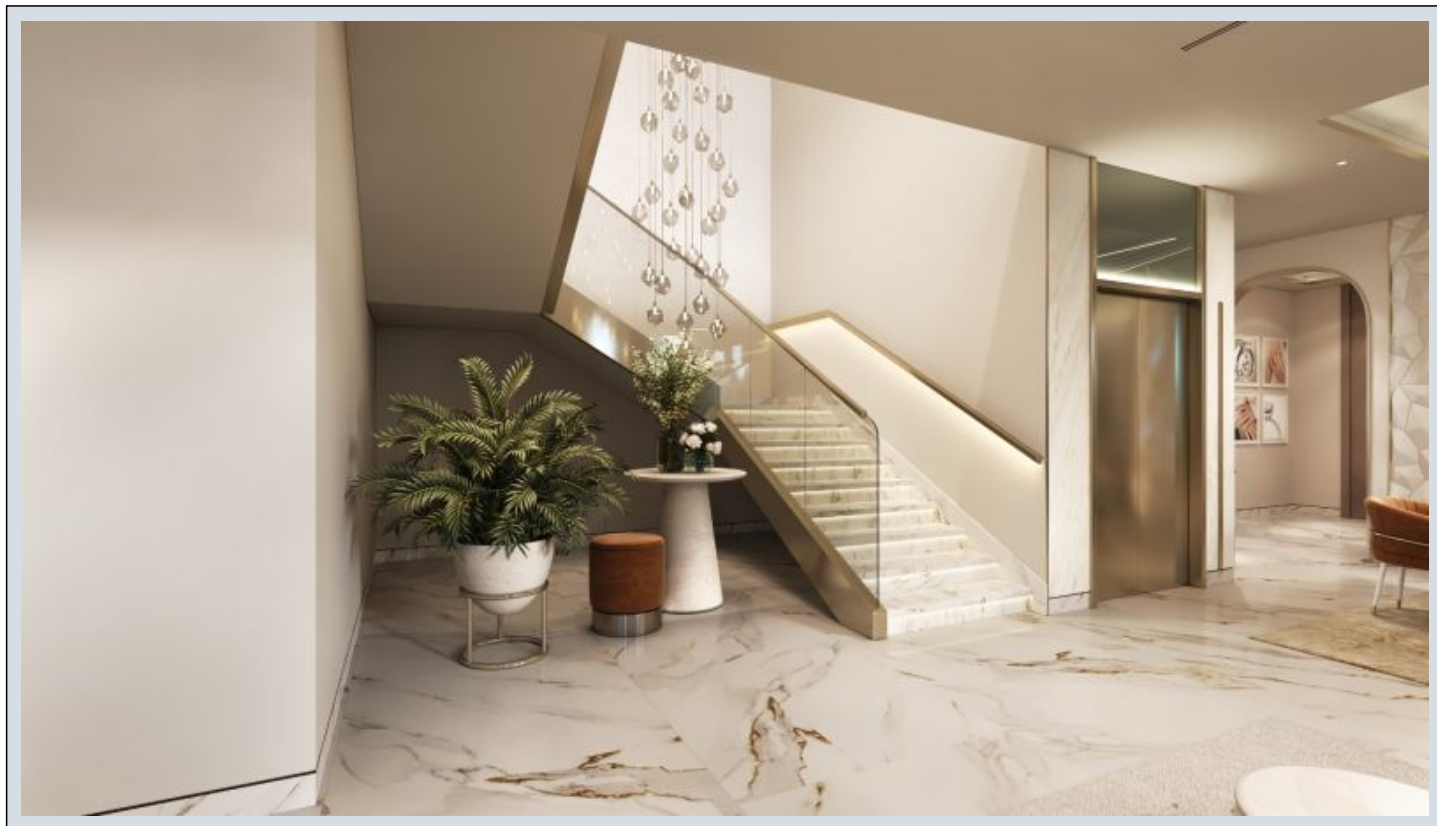

Neptune by MOAUAD - طمن اليف B3W Riyadh / Hai Al Qitar

اليف - عيبلل 1,225,000 \$ | 302 m2 Riyadh / Hai Al Qitar

فرعلا دد : 5
نولاصلال دد : 2
تامامحلال دد : 3
سكللبود : لكيلهلال عون
ةديجة راجتة مالع : ةلودلال لكيه
غراف : مادختسالال عوضو