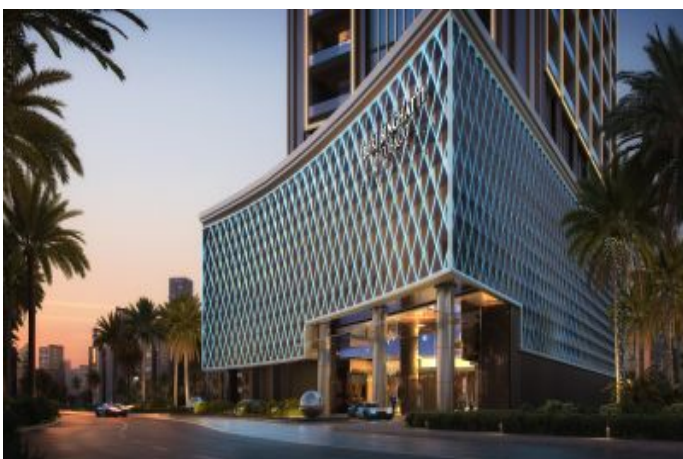

Advert No:f-494589-1055