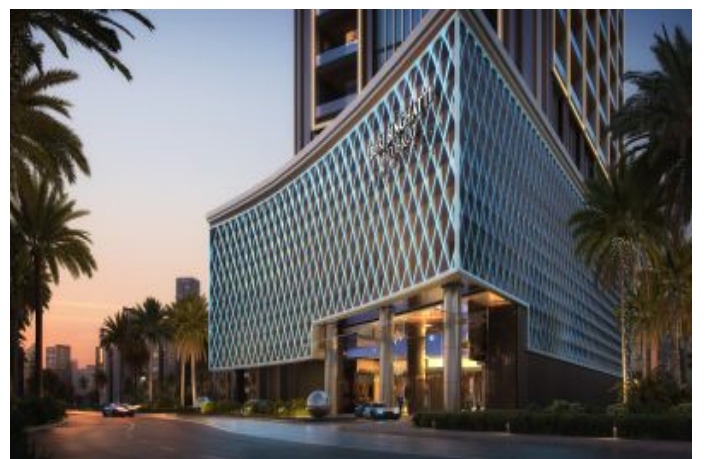

Advert No:f-494589-1055