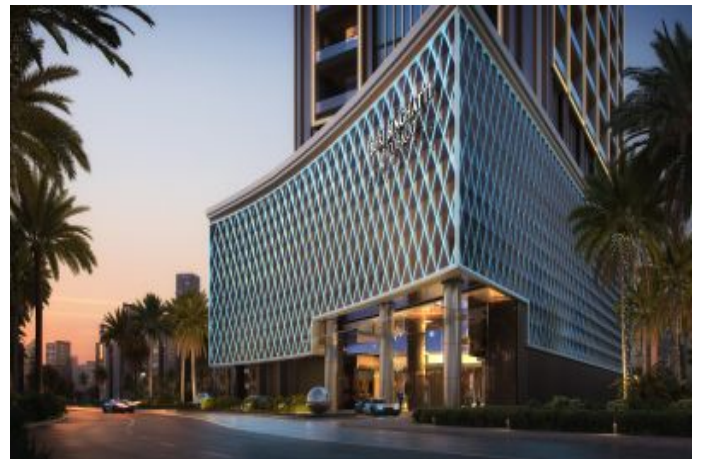

İlan No:f-494589-1055