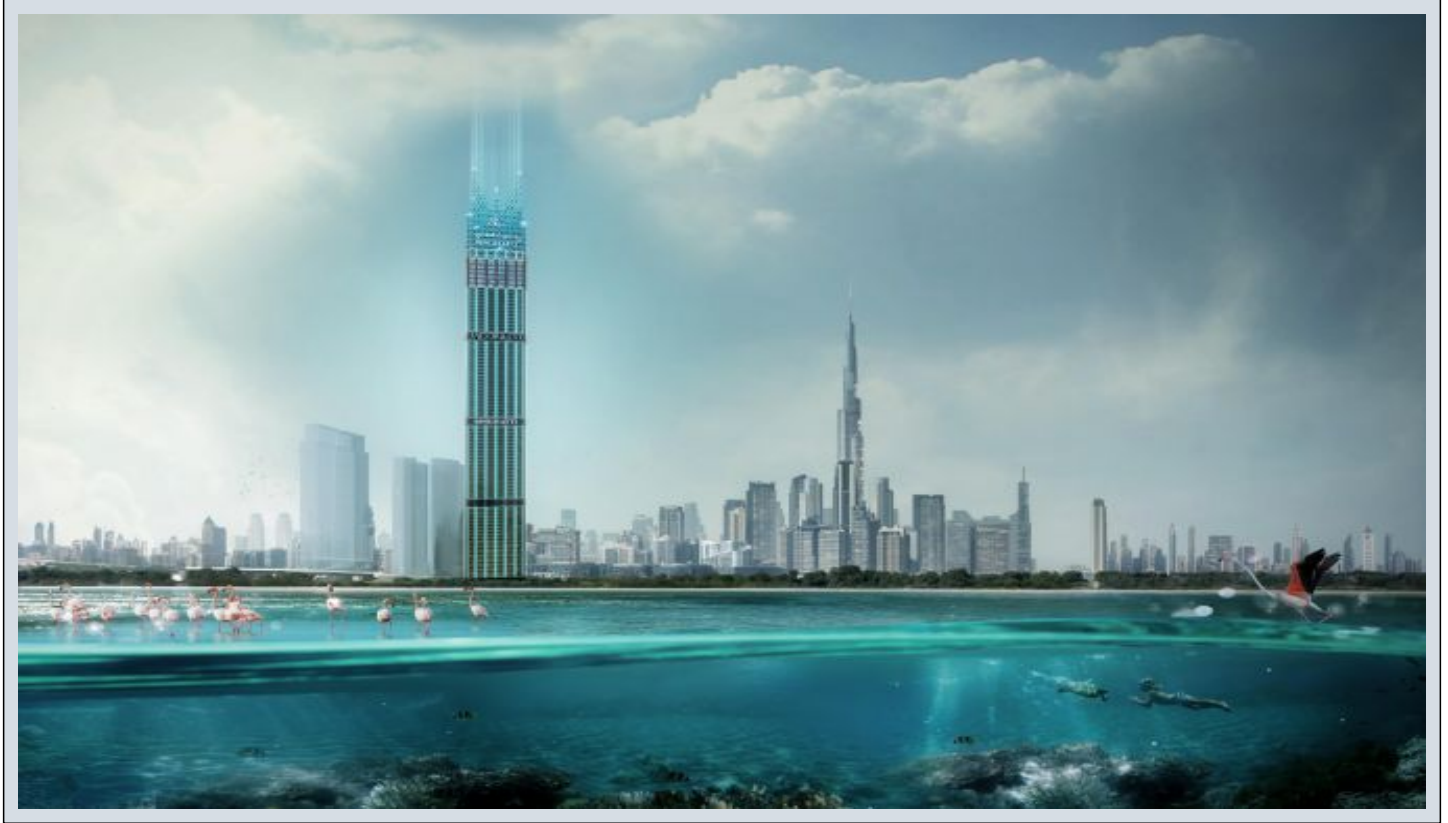

## Burj Binghatti - Sapphire Villa Dubai / Business Bay

البيف - عيببلل 2,342,000 \$ | 306 m2 Dubai / Business Bay

İsmail Can

Phone +90 542-811 80 80

Mobile Phone +90 542-811  
80 80

REALTY GALAXY

Phone +90 542-811 80 80