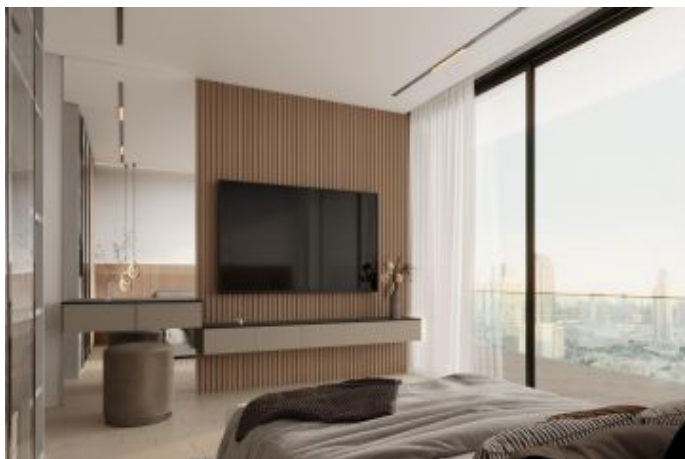

İlan No:f-494589-1042