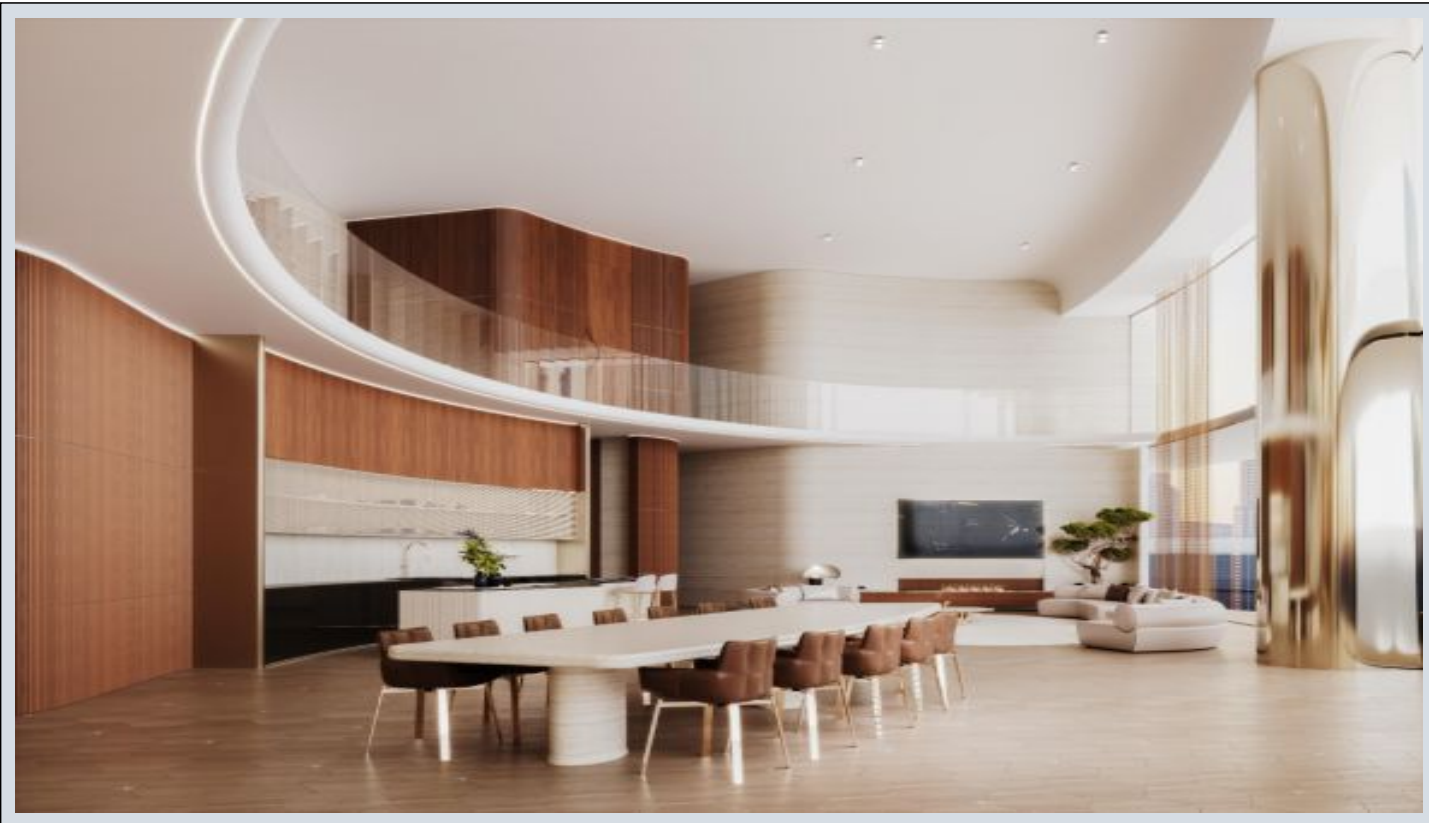

Mercedes-Benz Places by Binghatti - مون فرغ ثالث 2 طمن Dubai / Downtown Dubai

ةقش - عيبلل 7,216,000 \$ | 299 m2 Dubai / Downtown Dubai

فرغ لادع : 3
نول اصل لادع : 1
تام اصل لادع : 1
لكيه لادع : 20
قابط اي أب : 20
انبل لادع : 65