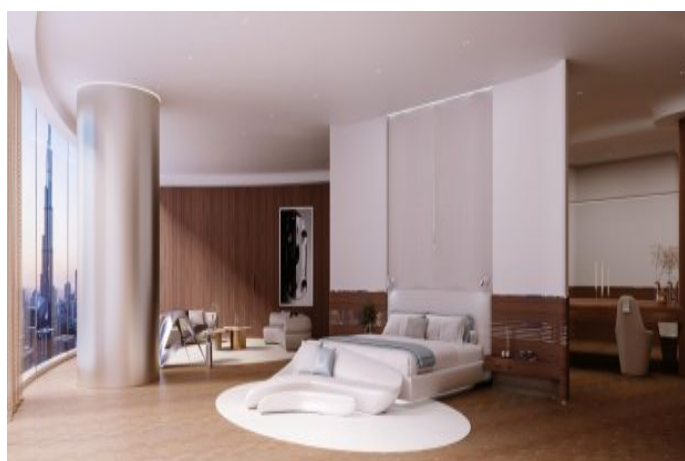

f:494589-1013 نال عال م قر