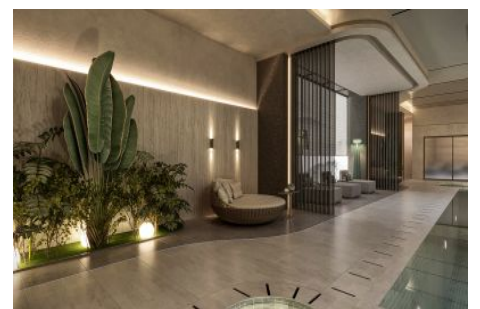

Advert No:f-494589-997

Advert No:f-494589-997

B BLOK

7+1 DAİRE
TİP A

ALT KAT

01 Giriş-Hall	20.43 m ²
02 Salon	85.91 m ²
03 Mutfak	28.90 m ²
04 WC	3.63 m ²
05 Çamaşır Odası	5.92 m ²
06 Depo	2.95 m ²
07 Koridor	5.08 m ²
08 Yatak Odası	18.04 m ²
09 Banyo	3.20 m ²
10 Yatak Odası	16.84 m ²
11 Banyo	3.03 m ²
12 Eski Yatak Odası	22.43 m ²
13 Giyinme Odası	15.34 m ²
14 Eski Banyo	15.83 m ²
15 Yardımcı Odası	10.97 m ²
16 Yardımcı Banyosu	3.42 m ²
17 Balkon	48.52 m ²
18 Balkon	5.04 m ²
19 Balkon	1.42 m ²