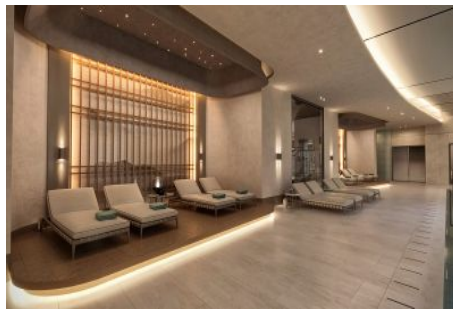

Advert No:f-494589-997

Advert No:f-494589-997

B BLOK

7+1 DAİRE
TİP A

ALT KAT

01 Giriş-Hall	20.43 m ²
02 Salon	85.91 m ²
03 Mutfak	28.90 m ²
04 WC	3.63 m ²
05 Çamaşır Odası	5.92 m ²
06 Depo	2.95 m ²
07 Koridor	5.08 m ²
08 Yatak Odası	18.04 m ²
09 Banyo	3.20 m ²
10 Yatak Odası	16.84 m ²
11 Banyo	3.03 m ²
12 Eski Yatak Odası	22.43 m ²
13 Giyinme Odası	15.34 m ²
14 Eski Banyo	15.83 m ²
15 Yardımcı Odası	10.97 m ²
16 Yardımcı Banyosu	3.42 m ²
17 Balkon	48.52 m ²
18 Balkon	5.04 m ²
19 Balkon	1.42 m ²