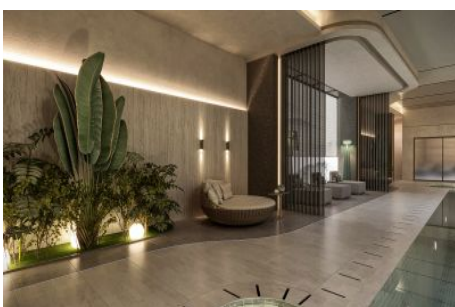

Advert No:f-494589-997

Advert No:f-494589-997

Advert No:f-494589-997

B BLOK

7+1 DAİRE
TİP A

ALT KAT

01 Giriş-Hall	20.43 m ²
02 Salon	85.91 m ²
03 Mutfak	28.90 m ²
04 WC	3.63 m ²
05 Çamaş Odası	5.92 m ²
06 Depo	2.95 m ²
07 Koridor	5.08 m ²
08 Yatak Odası	18.04 m ²
09 Banyo	3.20 m ²
10 Yatak Odası	16.84 m ²
11 Banyo	3.03 m ²
12 Eski Yatak Odası	22.43 m ²
13 Giyime Odası	15.34 m ²
14 Eski Banyo	15.83 m ²
15 Yardımcı Odası	10.97 m ²
16 Yardımcı Banyosu	3.42 m ²
17 Balkon	48.52 m ²
18 Balkon	5.04 m ²
19 Balkon	1.42 m ²