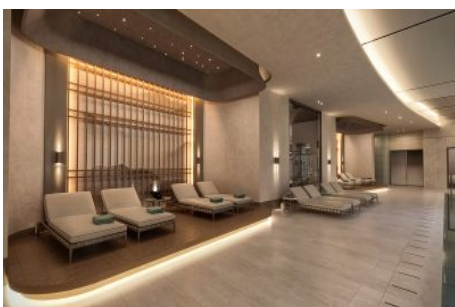

Advert No:f-494589-994

Advert No:f-494589-994

D BLOK

4+1 DAİRE TİP D-T

01 Giriş Halli	9.31 m ²
02 Salon	43.15 m ²
03 Mutfak	16.39 m ²
04 Yardımcı Oda	6.96 m ²
05 Yardımcı Banyosu	3.78 m ²
06 Ekv. Banyo	5.43 m ²
07 Ekv. Yatak Odası	23.45 m ²
08 Yatak Odası	14.96 m ²
09 Yatak Odası	15.16 m ²
10 Banyo	3.99 m ²
11 Koridor	9.94 m ²
12 Banyo	4.55 m ²
13 Cıvazlı Oda	2.48 m ²
14 Teras	42.23 m ²