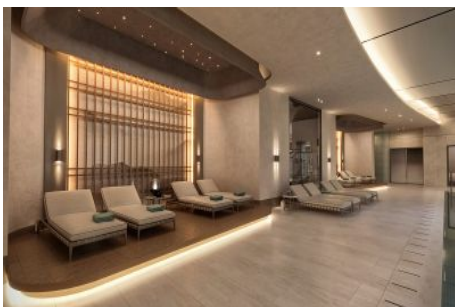

Advert No:f-494589-994

Advert No:f-494589-994

D BLOK

4+1 DAİRE TİP D-T

01 Giriş Halli	9.31 m ²
02 Salon	43.15 m ²
03 Mutfak	16.39 m ²
04 Yardımcı Oda	6.96 m ²
05 Yardımcı Banyo	3.78 m ²
06 Ekv. Banyo	5.43 m ²
07 Ekv. Yatak Odası	23.45 m ²
08 Yatak Odası	14.96 m ²
09 Yatak Odası	15.16 m ²
10 Banyo	3.99 m ²
11 Koridor	9.94 m ²
12 Banyo	4.55 m ²
13 Cıvazlı Oda	2.48 m ²
14 Teras	42.23 m ²