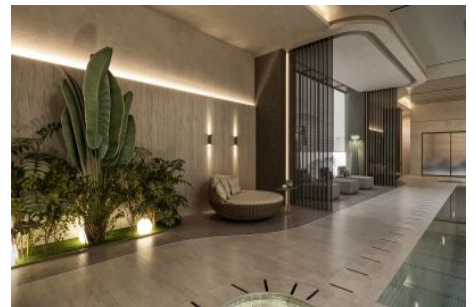

Advert No:f-494589-994

Advert No:f-494589-994

D BLOK

4+1 DAİRE TİP D-T

01 Giriş Halli	9.31 m ²
02 Salon	43.15 m ²
03 Mutfak	16.39 m ²
04 Yardımcı Oda	6.96 m ²
05 Yardımcı Banyo	3.78 m ²
06 Ekv. Banyo	5.43 m ²
07 Ekv. Yatak Odası	23.45 m ²
08 Yatak Odası	14.96 m ²
09 Yatak Odası	15.16 m ²
10 Banyo	3.99 m ²
11 Koridor	9.94 m ²
12 Banyo	4.55 m ²
13 Cıvıncı Oda	2.48 m ²
14 Teras	42.23 m ²