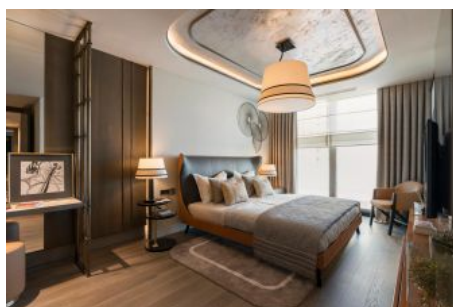

Advert No:f-494589-988

Advert No:f-494589-988

Advert No:f-494589-988

**1+1**

**AZUR - H BLOK**  
BRÜT ALAN: 80.27 m<sup>2</sup>

SALON + MUTFAK	33 m <sup>2</sup>	ANTRE	2 m <sup>2</sup>
YATAK ODASI	13 m <sup>2</sup>	BANYO	5 m <sup>2</sup>
BALKON	2 m <sup>2</sup>		