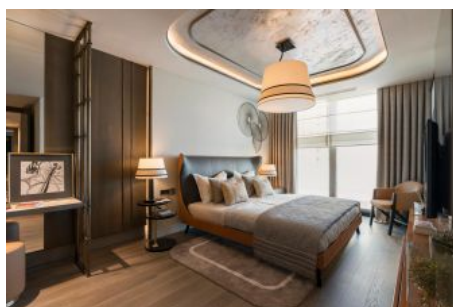

Advert No:f-494589-988

Advert No:f-494589-988

Advert No:f-494589-988

1+1

AZUR - H BLOK
BRÜT ALAN: 80.27 m²

SALON + MUTFAK	33 m ²	ANTRE	2 m ²
YATAK ODASI	13 m ²	BANYO	5 m ²
BALKON	2 m ²		

Kullanılan Foto: Husein Demir / Anadol, Sinan Toprak / Anadol. Bu fotoğrafların hakları saklıdır ve, bu fotoğrafların izleniminden dolayı hiçbir sorumluluk kabul edilmez. Tüm ölçülerin, ölçümler ve inşaatın ilerleyen süreçlerinde değişiklikler meydana gelebilir. Tüm ölçülerin, ölçümler ve inşaatın ilerleyen süreçlerinde değişiklikler meydana gelebilir.