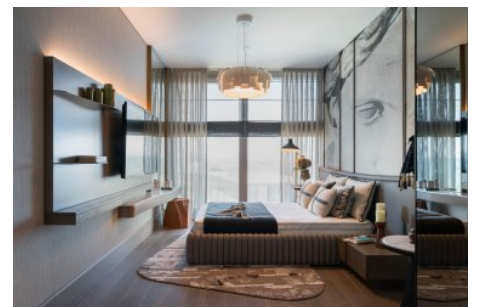

Advert No:f-494589-983

Advert No:f-494589-983

Advert No:f-494589-983

4+1

LACİVERT - E BLOK
BRÜT ALAN: 281,66 m²

SALON	53 m ²	MUTFAK	17 m ²	ANTRE	10 m ²
YATK ODASI	14 m ²	YATK ODASI	12 m ²	YATK ODASI	12 m ²
E. YATK ODASI	17 m ²	HİZMETLİ ODASI	10 m ²	E. BANYO	5 m ²
BANYO	3 m ²	BANYO	3 m ²	BANYO	3 m ²
WC	2 m ²	KORİDÖR	14 m ²	KİSİ BAHÇESİ	9 m ²
TERAS	23 m ²				