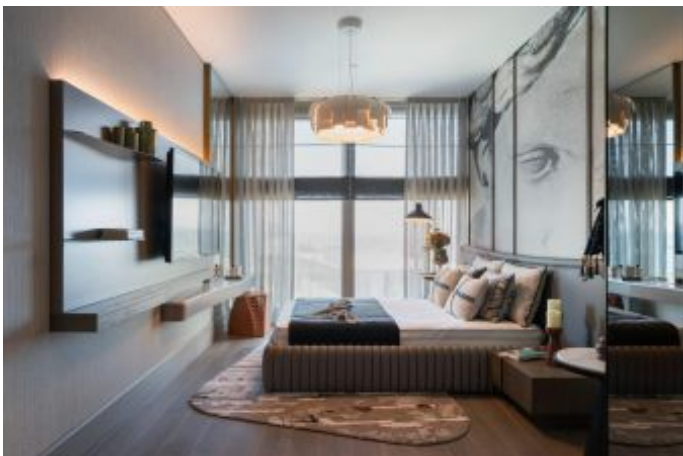

Advert No:f-494589-983