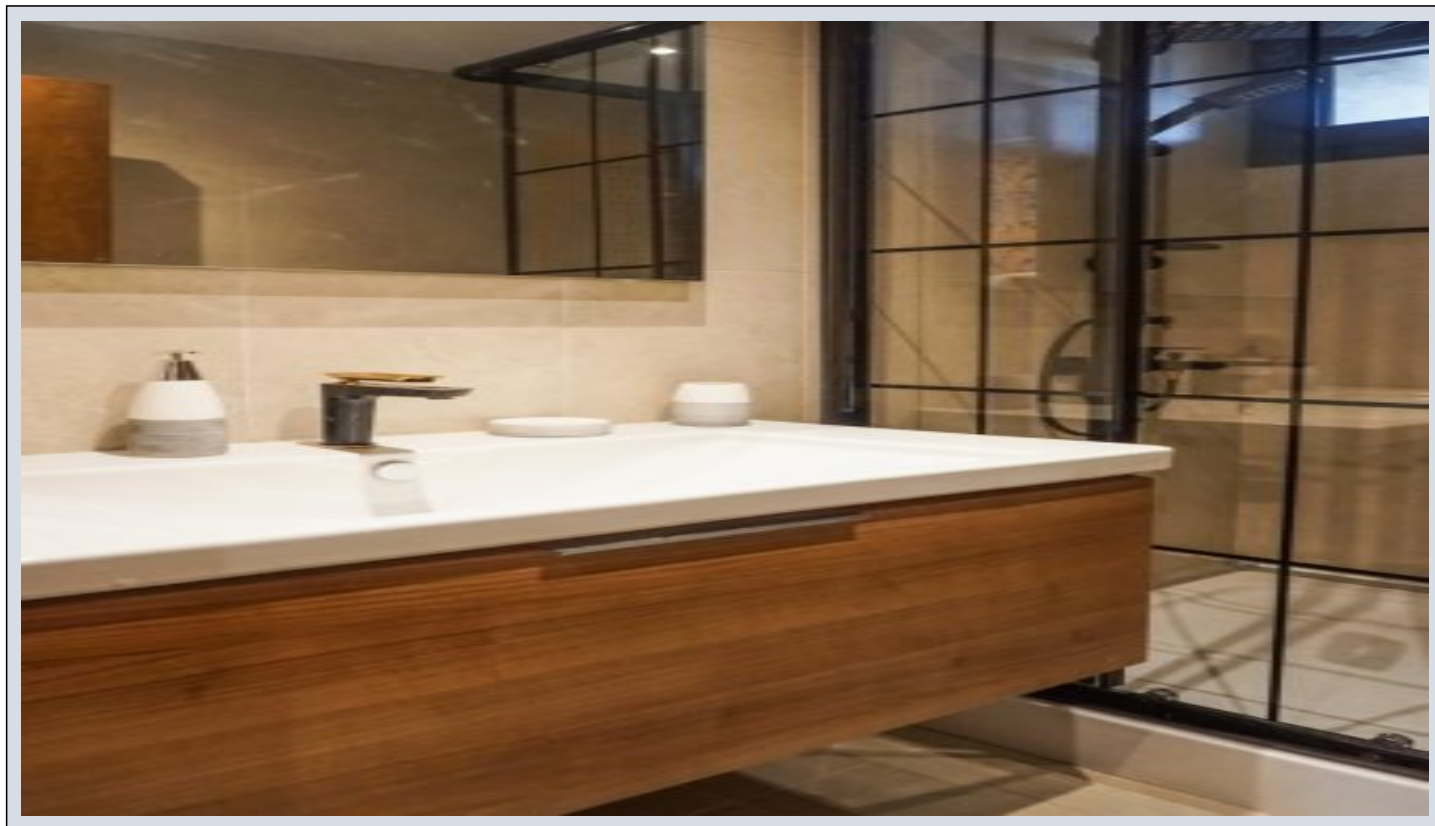

EMPEROR VILLAS - 7+1 VILLAS Istanbul / Beylikdüzü

ةقش - عيبلل 980,000 \$ | 340 m2 Istanbul / Beylikdüzü

فرغلا ددع : 7
نولاصلال ددع : 1
تامامحل ددع : 4
لكيهلل بناوچ : بونج
قرشلال
برغ
لامش

İsmail Can

Phone +90 542-811 80 80