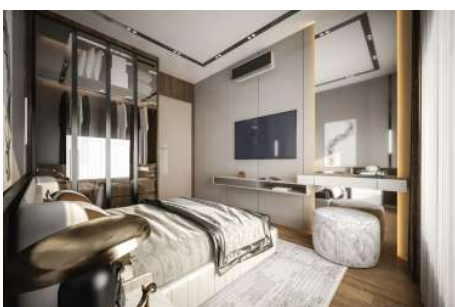

Advert No:f-494589-921