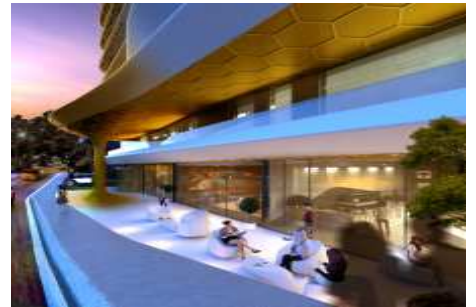

Advert No:f-494589-917

Advert No:f-494589-917

Advert No:f-494589-917

DAİRE NO	40
DAİRE TİPİ	SUIT (1+1)
BRÜT ALAN	110,06
ANTRE	7,50
SALON/SALON + MUTFAK	24,25
MUTFAK	7,98
HOL	3,37
GİYİNME ODASI	3,36
ODA	12,67
ODA	
WC	2,00
BANYO	5,57
BALKON / TERAS	4,03
NET ALAN TOPLAMI	70,73