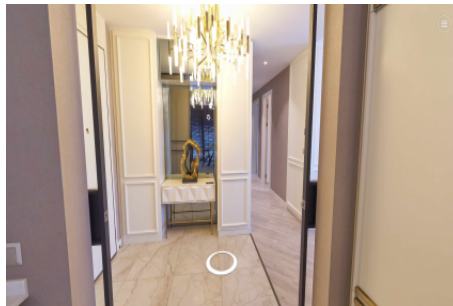

f:494589-910 نالعلإا مقرر

1+1 C1

74,68 m² DETAY

1	Antre	4,70 m²
2	Salon + Mutfak	25,71 m²
3	Yatak Odası	11,37 m²
4	Banyo	3,73 m²
5	Balkon 1	1,77 m²
6	Balkon 2	2,85 m²

Net m²	50,13 m²
Brüt m²	72,36 - 74,68 m²