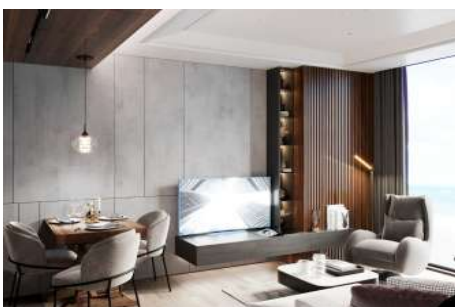

Advert No:f-494589-909

Advert No:f-494589-909

Advert No:f-494589-909

LEO
RESIDENCES

1+1 C*

O1 GİRSİS HOLLÜ :	3,48 m ²
O2 MÜTFAK :	5,97 m ²
O3 SALON :	11,59 m ²
O4 YATAK ODASI :	13,57 m ²
O5 WC :	4,48 m ²
DAİRE ALANI :	39,12 m²
SATIŞA ESAS ALAN :	57,36 m²