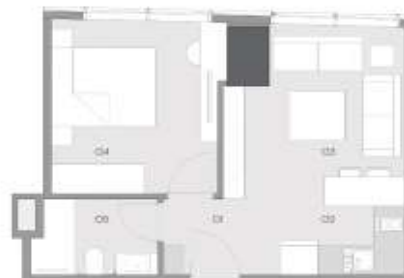

1+1 Daire B

O1 GİRSİS HOLLÜ :	3,50 m ²
O2 MÜTFAK :	4,90 m ²
O3 SALON :	13,36 m ²
O4 YATAK ODASI :	4,28 m ²
O5 WC :	4,28 m ²
DAİRE ALANI :	30,44 m²
SATIŞA ESAS ALAN :	48,66 m²

LEO
RESIDENCES

1+1 D

O1 GİRSİS HOLLÜ :	3,48 m ²
O2 MÜTFAK :	6,20 m ²
O3 SALON :	11,46 m ²
O4 YATAK ODASI :	4,99 m ²
O5 WC :	4,99 m ²
DAİRE ALANI :	31,12 m²
SATIŞA ESAS ALAN :	49,68 m²

LEO
RESIDENCES

1+1 C

O1 GİRSİS HOLLÜ :	3,48 m ²
O2 MÜTFAK :	6,97 m ²
O3 SALON :	11,59 m ²
O4 YATAK ODASI :	13,57 m ²
O5 WC :	4,48 m ²
DAİRE ALANI :	39,12 m²
SATIŞA ESAS ALAN :	57,36 m²