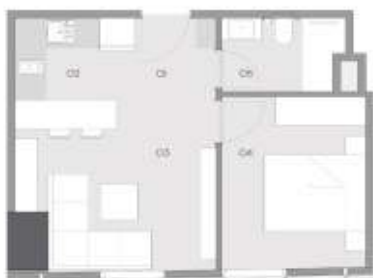

Advert No:f-494589-909

LEO
RESIDENCES

1+1 C*

O1 GİRSİS HOLLÜ :	3,48 m²
O2 MÜTFAK :	5,97 m²
O3 SALON :	11,59 m²
O4 YATAK ODASI :	13,57 m²
O5 WC :	4,48 m²
DAİRE ALANI :	39,12 m²
SATIŞA ESAS ALAN :	57,36 m²

Özellikler genel olarak inşaat müdürlüğü projeleri ile ilgili değişiklikler yapılmıştır. Lütfen inşaat müdürlüğü ile iletişime geçiniz. *Daire alanı, satışa esas alan alanıdır. **Satışa esas alan, diğer alanlar da dahil toplam alanıdır.

LEO
RESIDENCES

1+1 B

O1 GİRSİS HOLLÜ :	3,48 m²
O2 MÜTFAK :	4,80 m²
O3 SALON :	13,36 m²
O4 YATAK ODASI :	4,28 m²
O5 WC :	4,28 m²
DAİRE ALANI :	30,40 m²
SATIŞA ESAS ALAN :	38,82 m²

1+1 D KAT

1+1 C KAT

LEO
RESIDENCES

1+1 D

O1 GİRSİS HOLLÜ :	3,48 m²
O2 MÜTFAK :	4,80 m²
O3 SALON :	13,36 m²
O4 YATAK ODASI :	4,28 m²
O5 WC :	4,28 m²
DAİRE ALANI :	30,40 m²
SATIŞA ESAS ALAN :	38,82 m²

LEO
RESIDENCES

1+1 C

O1 GİRSİS HOLLÜ :	3,48 m²
O2 MÜTFAK :	5,97 m²
O3 SALON :	11,59 m²
O4 YATAK ODASI :	13,57 m²
O5 WC :	4,48 m²
DAİRE ALANI :	39,12 m²
SATIŞA ESAS ALAN :	57,36 m²

LEO
RESIDENCES

1+1 E

O1 GİRSİS HOLLÜ :	3,48 m²
O2 MÜTFAK :	5,25 m²
O3 SALON :	11,46 m²
O4 YATAK ODASI :	4,99 m²
O5 WC :	4,99 m²
DAİRE ALANI :	30,17 m²
SATIŞA ESAS ALAN :	37,87 m²