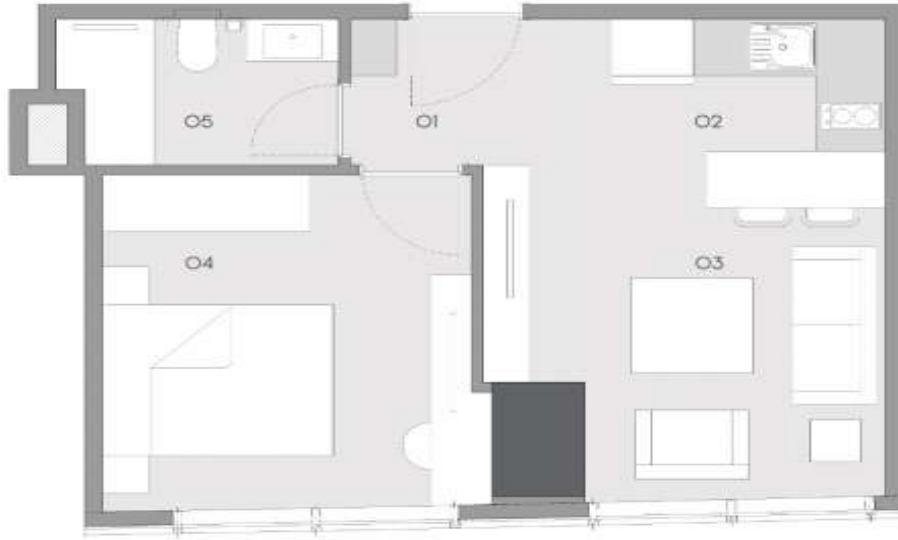

Advert No:f-494589-909

Advert No:f-494589-909

Advert No:f-494589-909

LEO
RESIDENCES

1+1 C*

O1 GİRSİS HOLLÜ :	3,48 m ²
O2 MÜTFAK :	5,97 m ²
O3 SALON :	11,59 m ²
O4 YATAK ODASI :	13,57 m ²
O5 WC :	4,48 m ²
DAİRE ALANI :	39,12 m²
SATIŞA ESAS ALAN :	57,36 m²