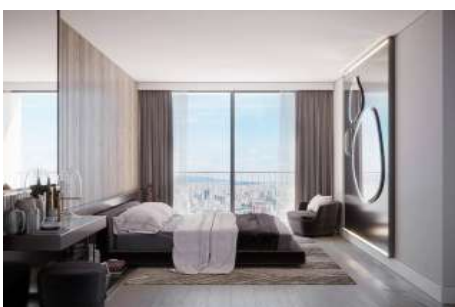

Advert No:f-494589-900

Advert No:f-494589-900

Advert No:f-494589-900

1+1 TİP 3 A BLOK

A-277	
MAHAL	NET ALAN
1 YATAK ODASI	13.61 m ²
2 BANYO	3.75 m ²
3 SALON + MUTFAK	23.80 m ²
4 ANTRE	3.85 m ²
5 BALKON	2.04 m ²
6 FR. BALKON	0.51 m ²
DEPO	3.15 m ²
NET ALAN : 47.55 m ²	
BRÜT ALAN : 54.24 m ²	
TOPLAM BRÜT ALAN : 61.59 m ²	