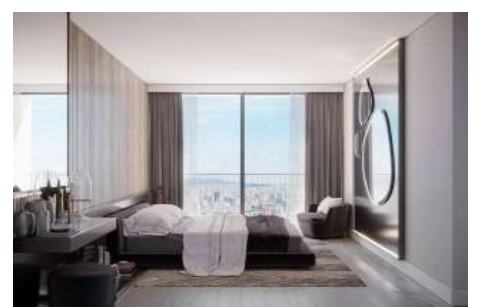

Advert No:f-494589-900