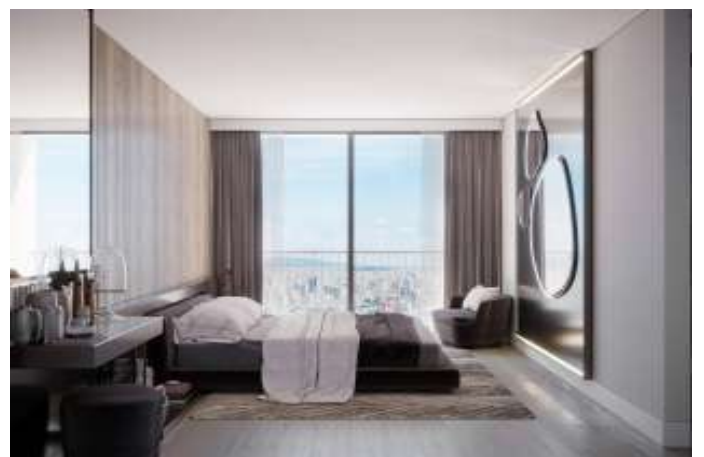

Advert No:f-494589-900

Advert No:f-494589-900

Advert No:f-494589-900

1+1 TİP 3 A BLOK

A-277	
MAHAL	NET ALAN
1 YATAK ODASI	13.61 m ²
2 BANYO	3.75 m ²
3 SALON + MUTFAK	23.80 m ²
4 ANTRE	3.85 m ²
5 BALKON	2.04 m ²
6 FR. BALKON	0.51 m ²
DEPO	3.15 m ²
NET ALAN : 47.55 m ²	
BRÜT ALAN : 54.24 m ²	
TOPLAM BRÜT ALAN : 61.59 m ²	