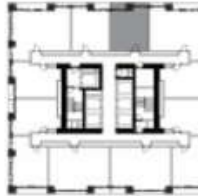

Advert No:f-494589-900

Advert No:f-494589-900

Advert No:f-494589-900

1+1 TİP 3 A BLOK

A-277	
MAHAL	NET ALAN
1 YATAK ODASI	13.61 m ²
2 BANYO	3.75 m ²
3 SALON + MUTFAK	23.80 m ²
4 ANTRE	3.85 m ²
5 BALKON	2.04 m ²
6 FR. BALKON	0.51 m ²
DEPO	3.15 m ²
NET ALAN : 47.55 m ²	
BRÜT ALAN : 54.24 m ²	
TOPLAM BRÜT ALAN : 61.59 m ²	

Daire : A-277
 Blok : A Blok
 Daire Tipi : 1+1 TİP 3
 Kat No : 11

1+1 TİP 5 A BLOK

A-275		Daire : A-275	
MAHAL	NET ALAN	Blok : A Blok	Daire Tipi : 1+1 TİP 5
1 BANYO	3.75 m ²	DAIRE NO : 11	
2 ANTRE	1.26 m ²		
3 SALON + MUTFAK	12.22 m ²		
4 YODAN	12.22 m ²		
5 BALKON	2.14 m ²		
6 FR. BALKON	1.26 m ²		
7 FR. BALKON	3.41 m ²		
DEPO	3.88 m ²		
NET ALAN : 32.74 m ²			
BRÜT ALAN : 33.87 m ²			
TOPLAM BRÜT ALAN : 37.77 m ²			