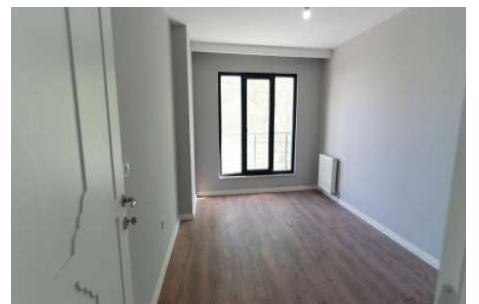

f:494589-886 نال عإلا م قر