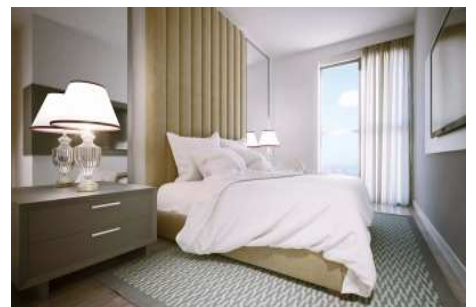

Advert No:f-494589-885