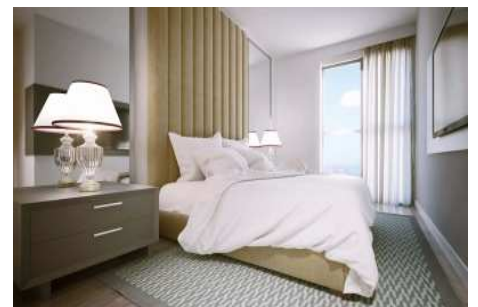

Advert No:f-494589-885