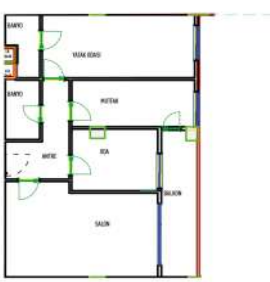

PROJE NO: 2-1
BLOK 11 NORMAL KAT
B-03
Sarıpaça Eski Daire Blok Alanı: 126,70