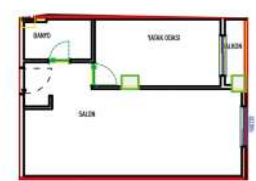

PROJE NO: B-18
BLOK 2 NORMAL KAT
Sarıpaça Eski Daire Blok Alanı: 50,80

SALON+M: 17,40
MUTFAK: 11,10
BANYO: 4,40
YATK ODASI: 1,80

YATK ODASI: 11,70
BALCON: 4,70