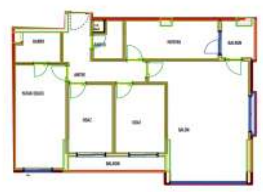

PROJE NO: 2-1
BLOK 1 NORMAL KAT
B-26
Sarıpaça Eski Daire Blok Alanı: 126,90