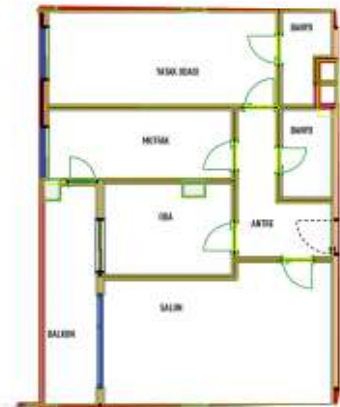

Bag. Böl. No: A-41	2+1	A BLOK 1.NORMAL KAT
Satışa Esas Daire Brüt Alanı : 107,05