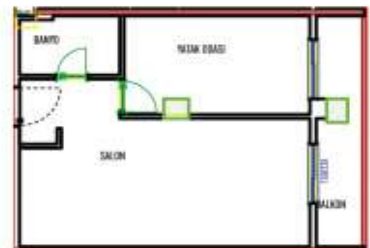

Bag. Böl. No: B-4	1+1	B BLOK 1.NORMAL KAT
Satışa Esas Daire Brüt Alanı : 62,55		

SALON	25,00 m²	NO: B-4
MUTFAK	3,11 m²	
BANYO	1,10 m²	N: 62,55 m²
MUTFAK	4,34 m²	B: 62,55 m²