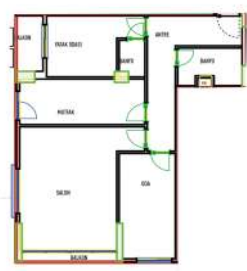

PROJE NO: 2-1
BLOK 1 NORMAL KAT
A-1
Sarıpaça Eski Daire Blok Alanı: 206,15