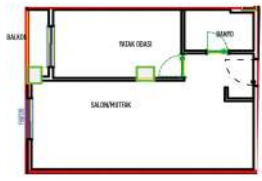

PROJE NO: B-22
BLOK 3 NORMAL KAT
Sarıpaça Eski Daire Blok Alanı: 56,80

SALON+M: 27,40
MUTFAK: 11,10
BANYO: 4,40
YATK ODASI: 1,80

YATK ODASI: 11,70
BALCON: 4,70