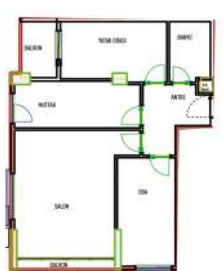

PROJE NO: 2-1
BLOK 12 NORMAL KAT
A-75
Sarıpaça Eski Daire Blok Alanı: 126,90