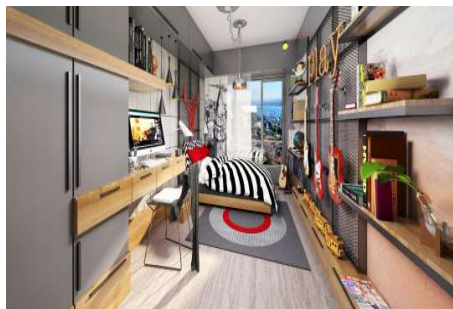

Advert No:f-494589-884

Advert No:f-494589-884

Advert No:f-494589-884

Bag. Böl. No: A-20	2+1	A BLOK 3.NORMAL KAT
Satışa Esas Daire Brüt Alanı : 97,60		

SALON	23,73 m ²	NO: A-20
MUTFAK	3,98 m ²	
OD.	33,09 m ²	N: 75,80 m ²
OD.	26,39 m ²	B: 97,60 m ²
ANTRE	4,50 m ²	
BANYO	3,50 m ²	
WC	1,50 m ²	
SALKON	5,10 m ²	