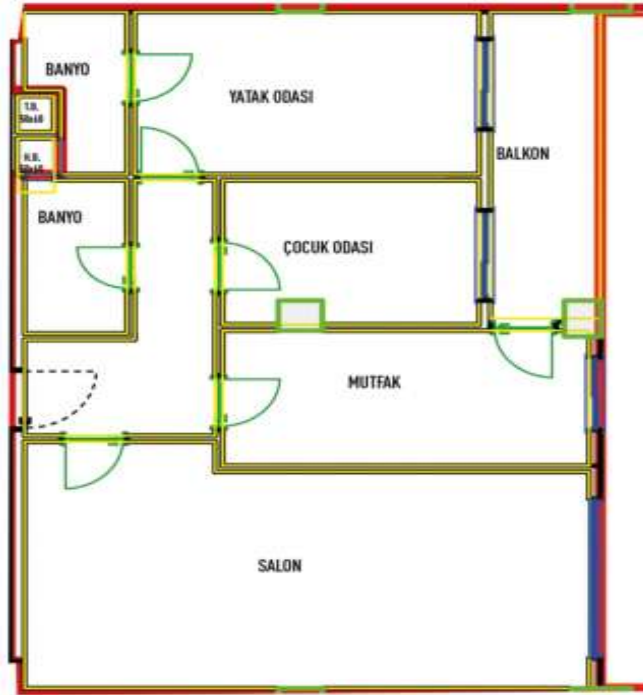

Advert No:f-494589-884

Bag. Böl. No: B-67

2+1 B BLOK 11.NORMAL KAT

Satışa Esas Daire Brüt Alanı:107.05

NO: B-67
N: 82.77 m²
B: 107.05 m²