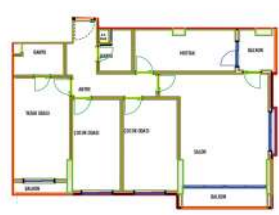

PROJE NO: 2-1
BLOK 1 NORMAL KAT
B-54
Sarıpaça Eski Daire Blok Alanı: 126,90