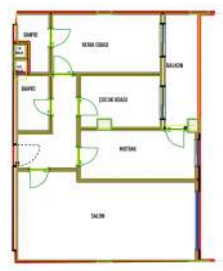

PROJE NO: B-07
BLOK 11 NORMAL KAT
Sarıpaça Eski Daire Blok Alanı: 127,00