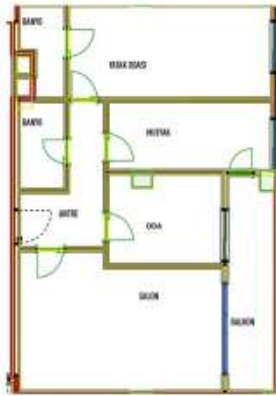

Bag. Böl. No: B-47	2+1	B BLOK 3.NORMAL KAT
Satışa Esas Daire Brüt Alanı : 107,05		

SALON	32,87 m²	NO: B-47
MUTFAK	3,98 m²	
OD.	33,09 m²	N: 107,05 m²
OD.	26,39 m²	B: 127,05 m²
ANTRE	4,50 m²	
BANYO	3,50 m²	
SALKON	5,10 m²