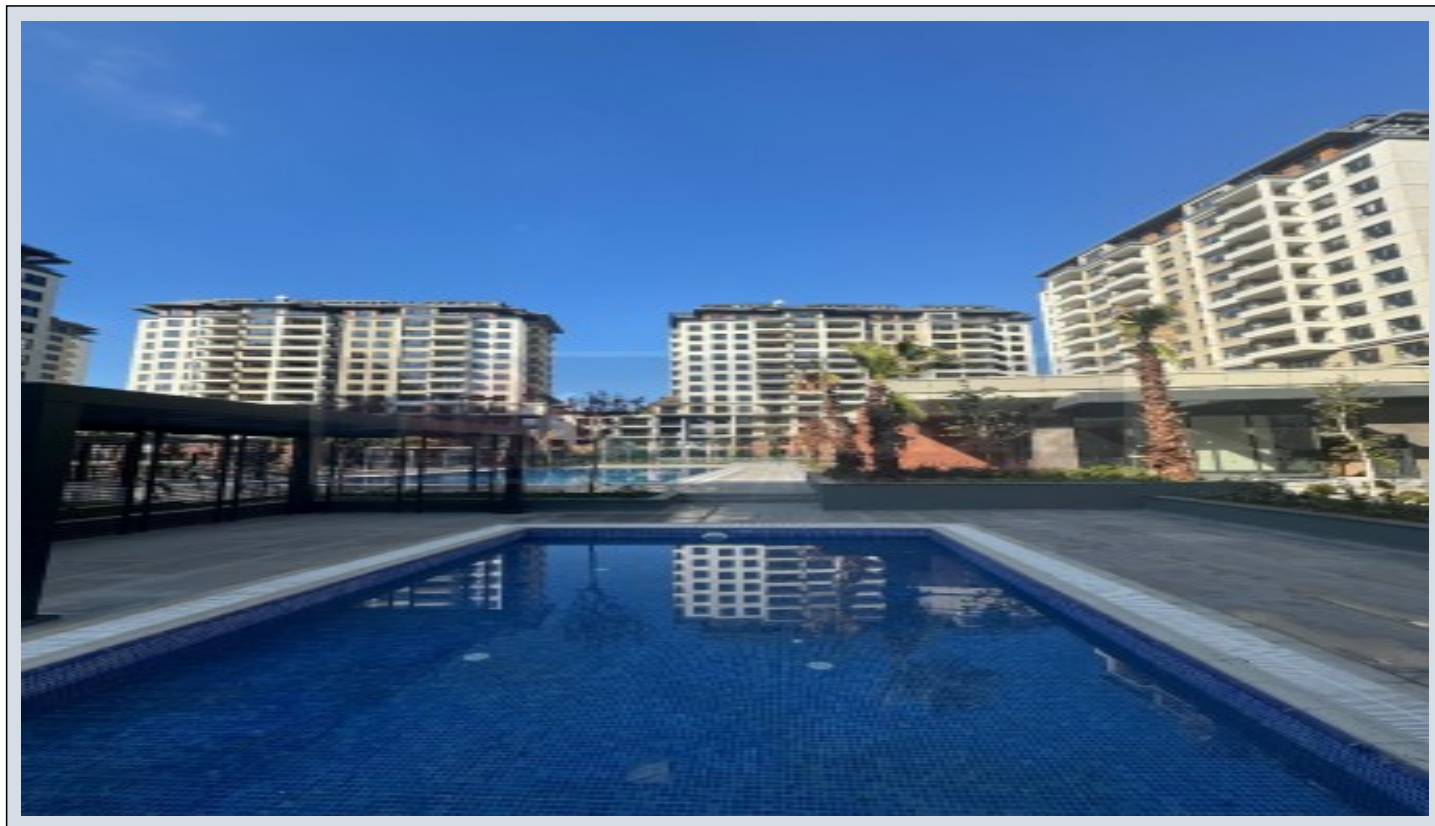

Westside Istanbul - Westside Istanbul Istanbul / Beylikdüzü

Продажа - квартира 250,000 \$ | 250 m2 Istanbul / Beylikdüzü

İsmail Can

Phone +90 542-811 80 80

Mobile Phone +90 542-811
80 80

REALTY GALAXY

Phone +90 542-811 80 80