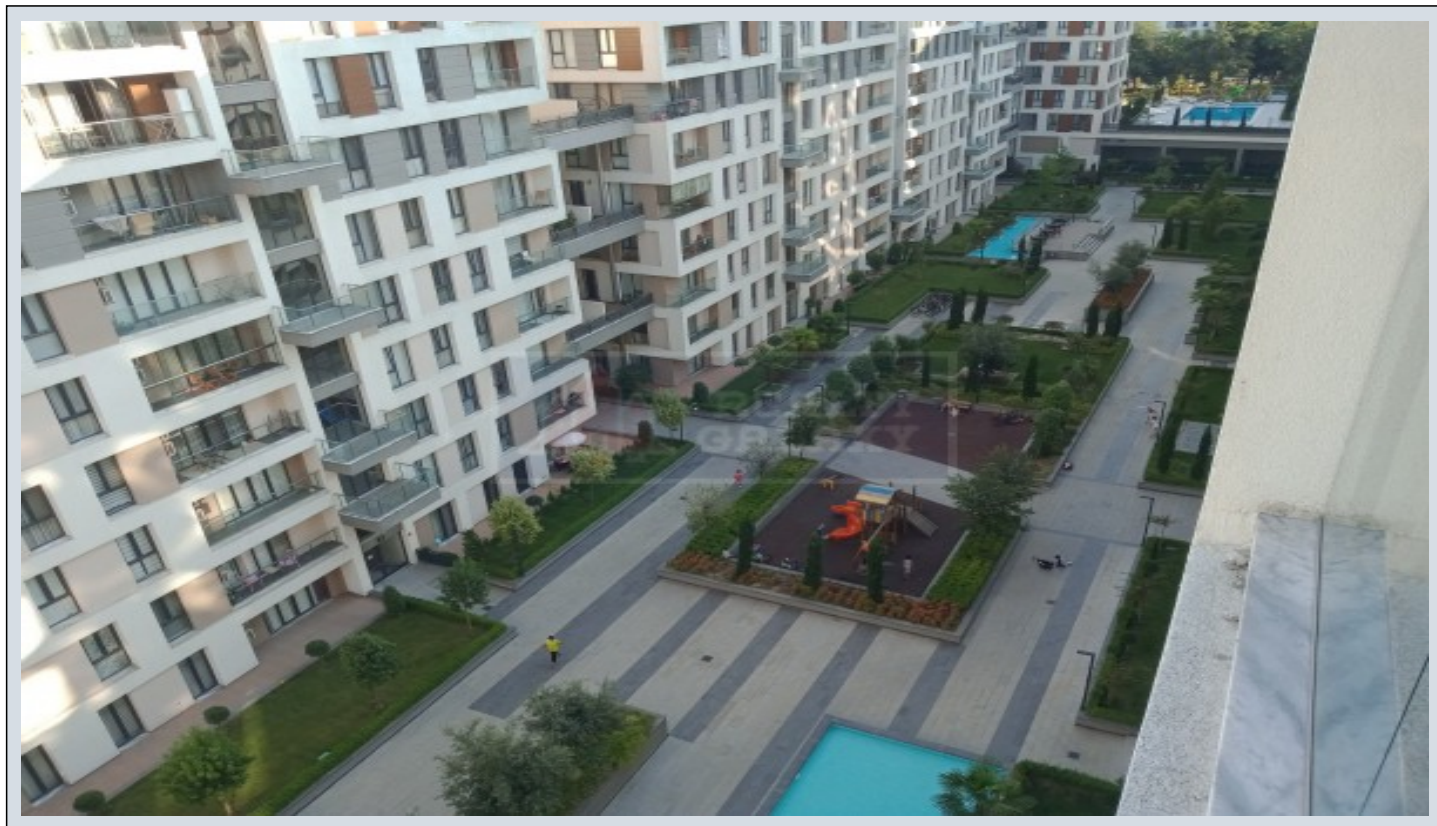

Westside Istanbul - Westside Istanbul Istanbul / Beylikdüzü

Продажа - квартира 250,000 \$ | 250 m2 Istanbul / Beylikdüzü

İsmail Can

Phone +90 542-811 80 80

Mobile Phone +90 542-811
80 80

REALTY GALAXY

Phone +90 542-811 80 80