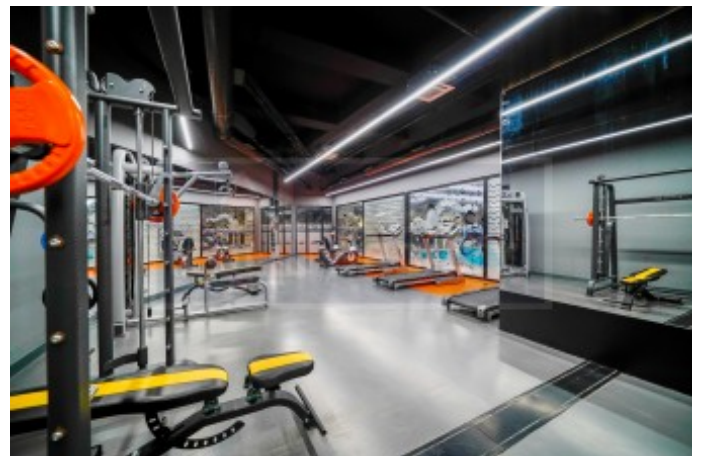

Advert No:f-494589-1305