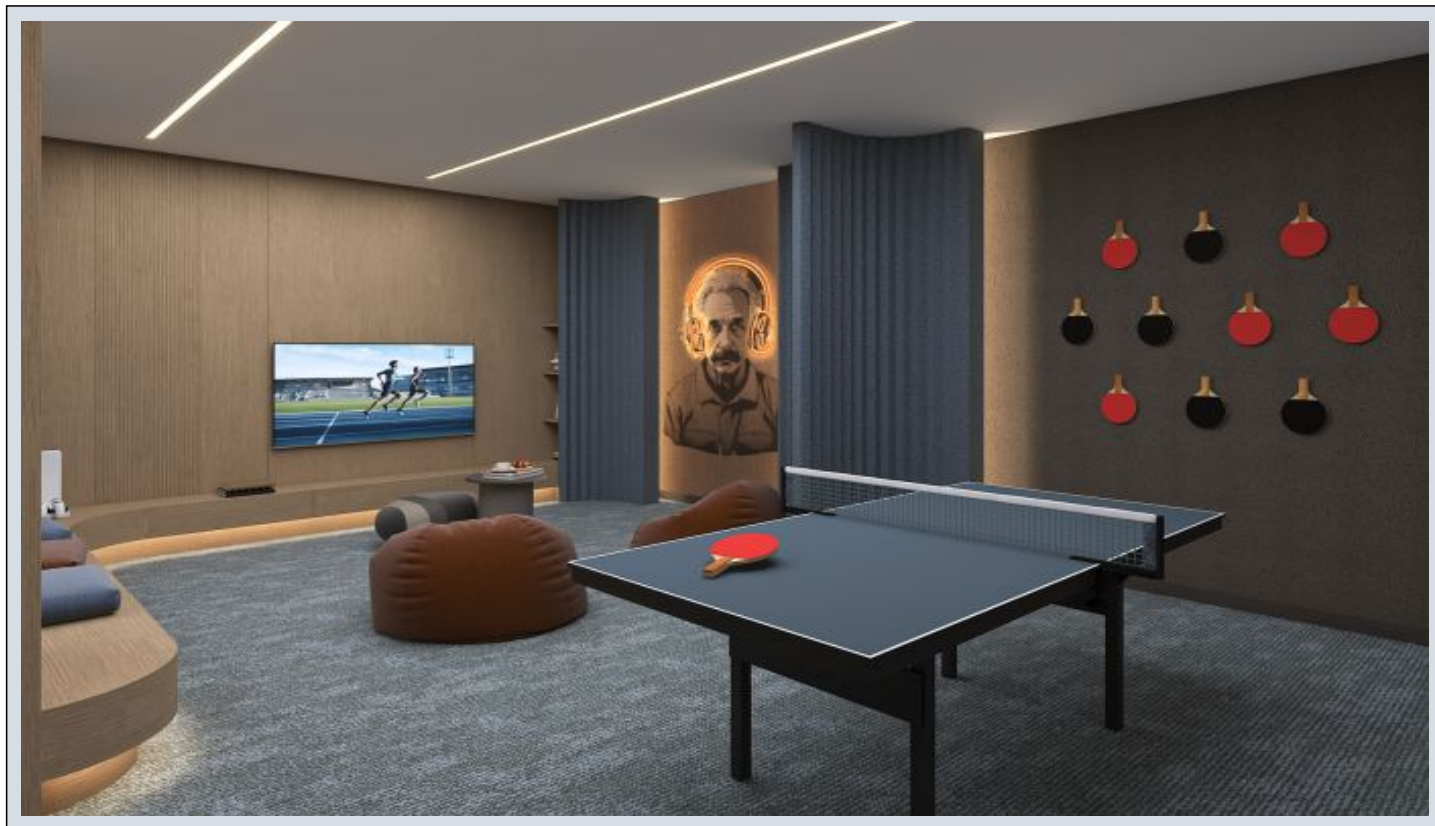

Next Level Kemer - 3.5+1 Istanbul / Eyüp

Продажа - квартира 41,323,000 TL | 174 m2 Istanbul / Eyüp

Кол-во комнат : 3
Кол-во гостиных : 2
Кол-во ванных комнат : 2
Тип объекта : Квартира
Статус объекта : Новый(ая)
Статус использования : Пустой(ая)