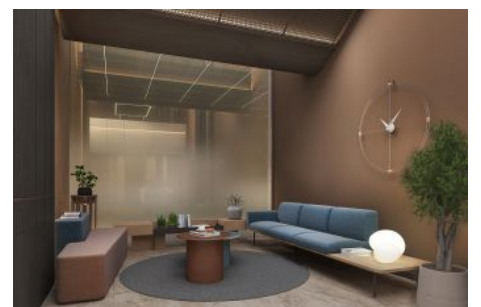

Advert No:f-494589-1255