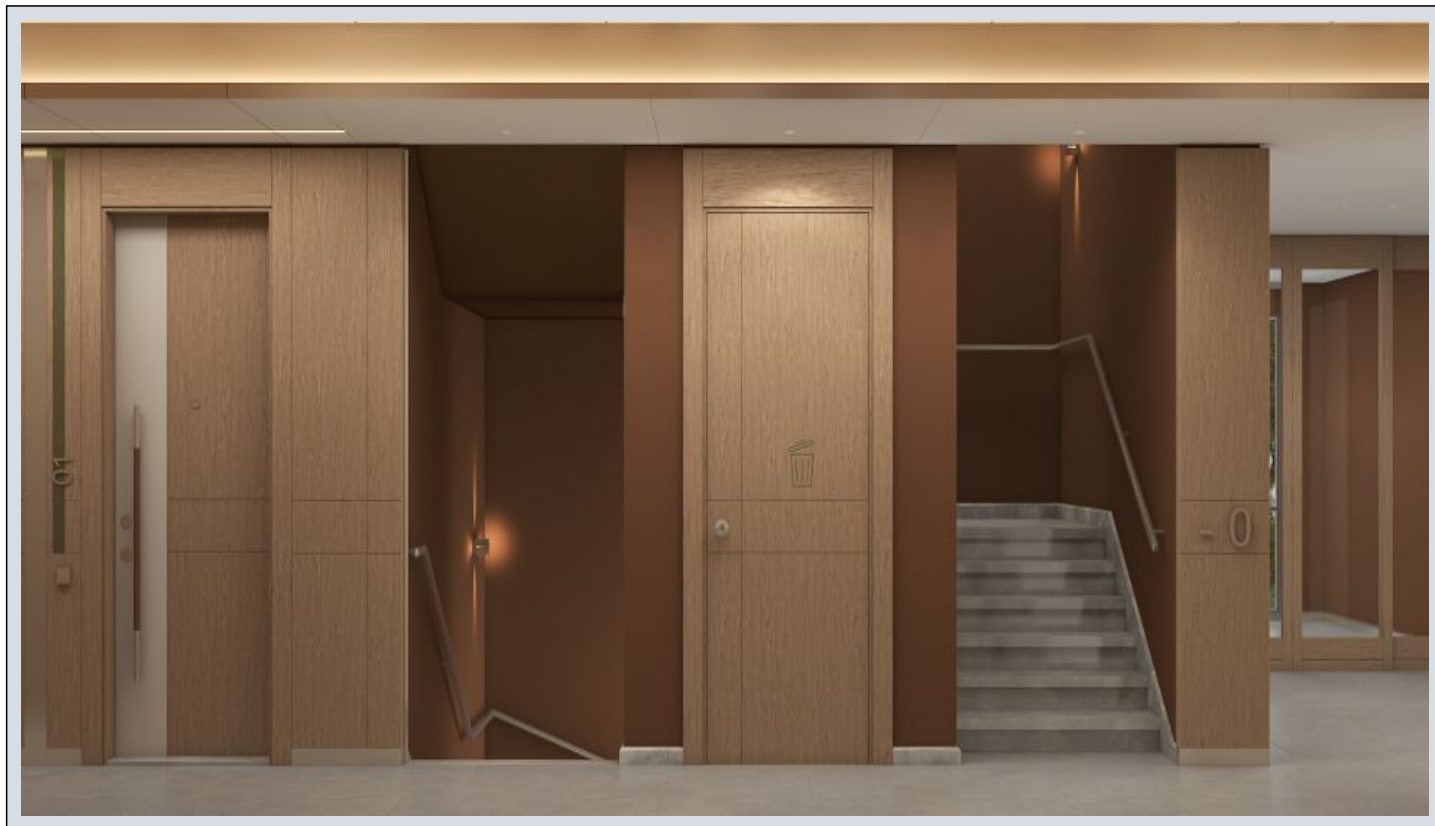

Next Level Kemer - 2.5+1 İstanbul / Eyüp

Продажа - квартира 35,454,000 TL | 140 m2 İstanbul / Eyüp

Кол-во комнат : 2
Кол-во гостиных : 2
Кол-во ванных комнат : 2
Тип объекта : Квартира
Статус объекта : Новый(ая)
Статус использования : Пустой(ая)