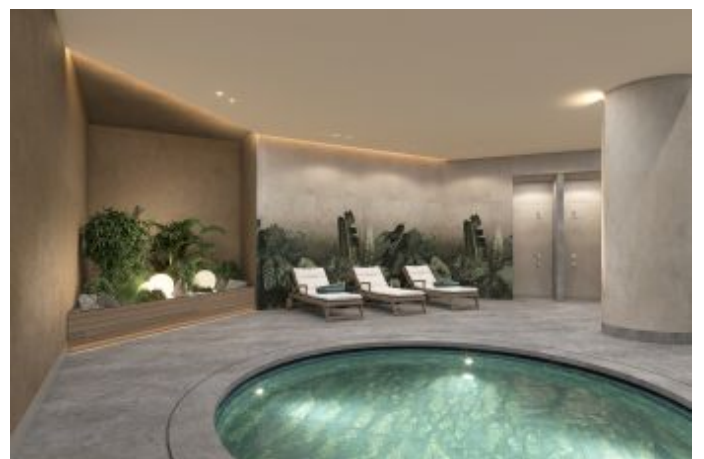

Advert No:f-494589-1253