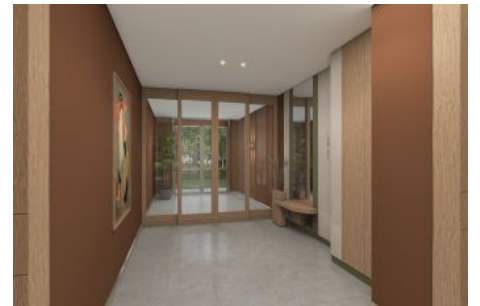

Advert No:f-494589-1252