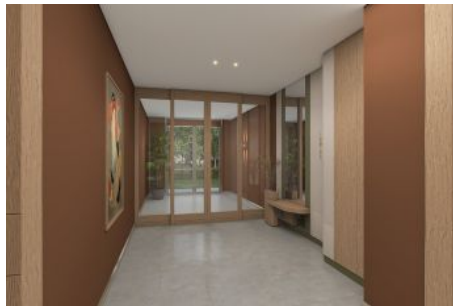

Advert No:f-494589-1251