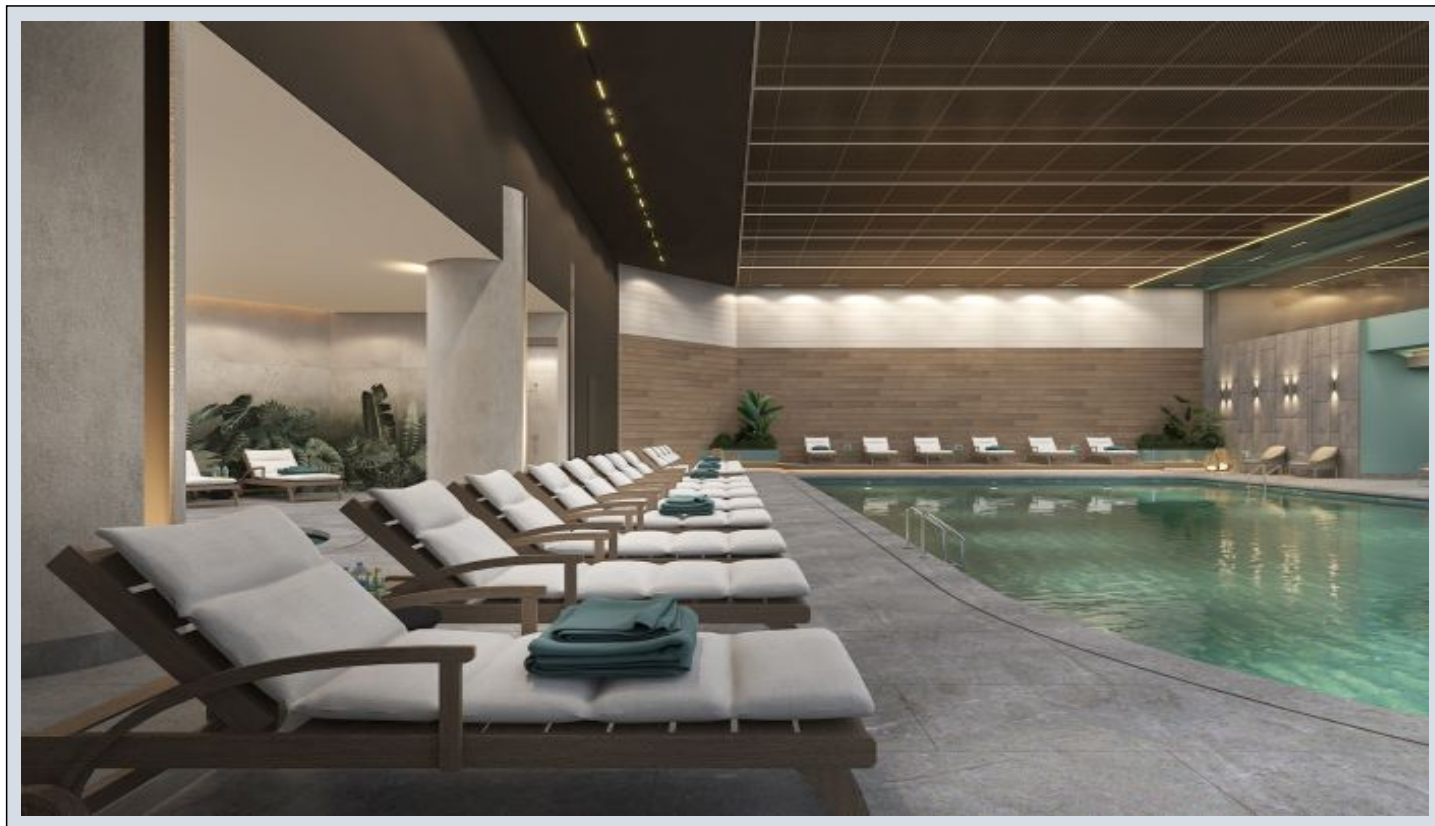

Next Level Kemer - 1+1 Istanbul / Eyüp

Продажа - квартира 20,064,000 TL | 80 m2 Istanbul / Eyüp

Кол-во комнат : 1
Кол-во гостиных : 1
Кол-во ванных комнат : 1
Тип объекта : Квартира
Статус объекта : Новый(ая)
Статус использования : Пустой(ая)