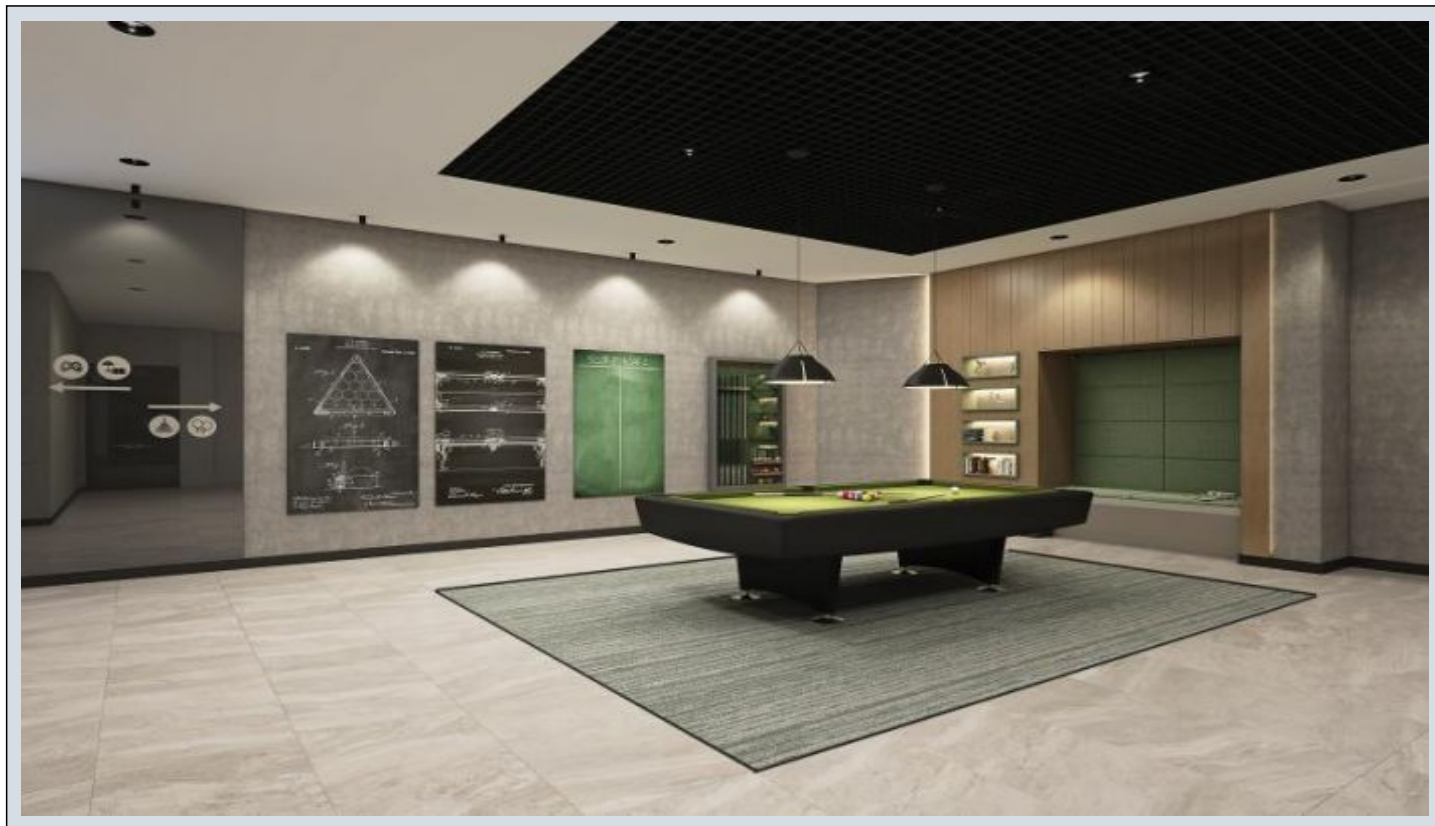

Self Istanbul - 4+1 Istanbul / Beylikdüzü

Продажа - квартира 380,000 \$ | 222 m2 Istanbul / Beylikdüzü

- Кол-во комнат : 4
Кол-во гостиных : 1
Кол-во ванных комнат : 2
Тип объекта : Квартира
Статус объекта : Новый(ая)
Статус использования : Пустой(ая)
Отопление : Центральное отопление (со счетчиком индивидуального потребления)