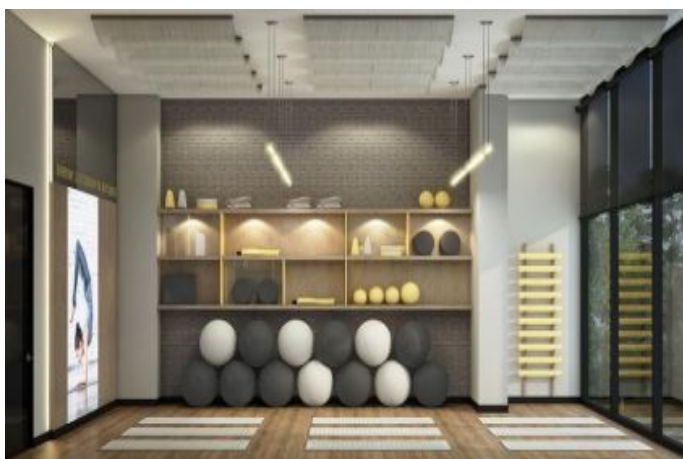

Advert No:f-494589-1247