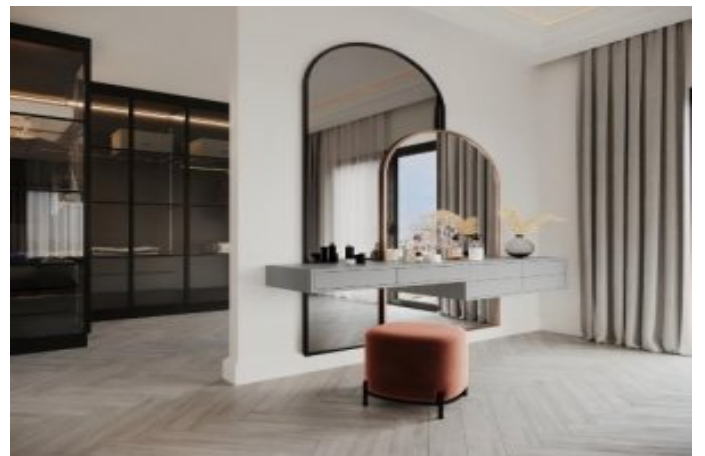

Advert No:f-494589-1219