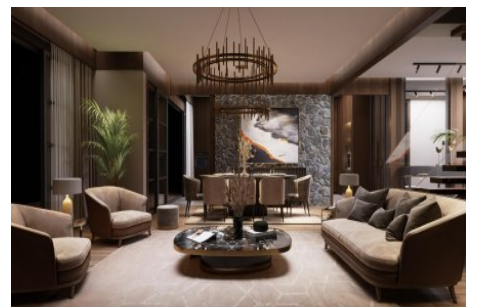

Advert No:f-494589-1199