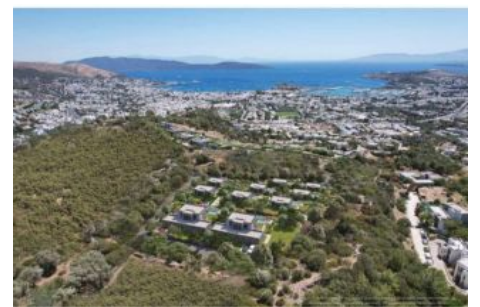

Advert No:f-494589-1177