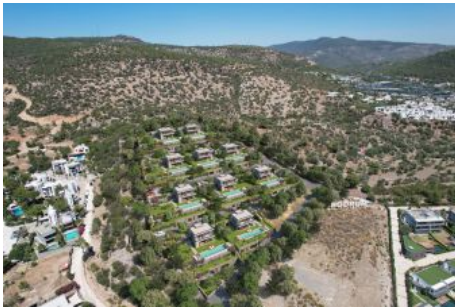

Advert No:f-494589-1177