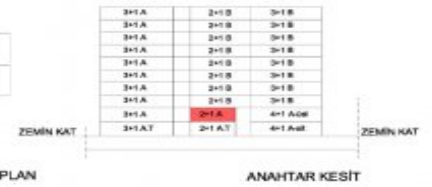

Advert No:f-494589-1174

2+1 A

GİRİŞ HÖLÜ	5.36 m²
SALON+MUTFAK	19.10 m²
YATAK ODASI	9.75 m²
E.YATAK ODASI	12.87 m²
BANYO	4.76 m²
HOL	4.67 m²
ÇAMAŞIR ODASI	1.90 m²
BALKON	3.80 m²

NET ALAN	58.42 m²
NET ALAN(balkon dahil)	62.22 m²
BROT ALAN	71.48 m²
SATILABİLİR ALAN	86.89 m²
DEPO	3.00 m²