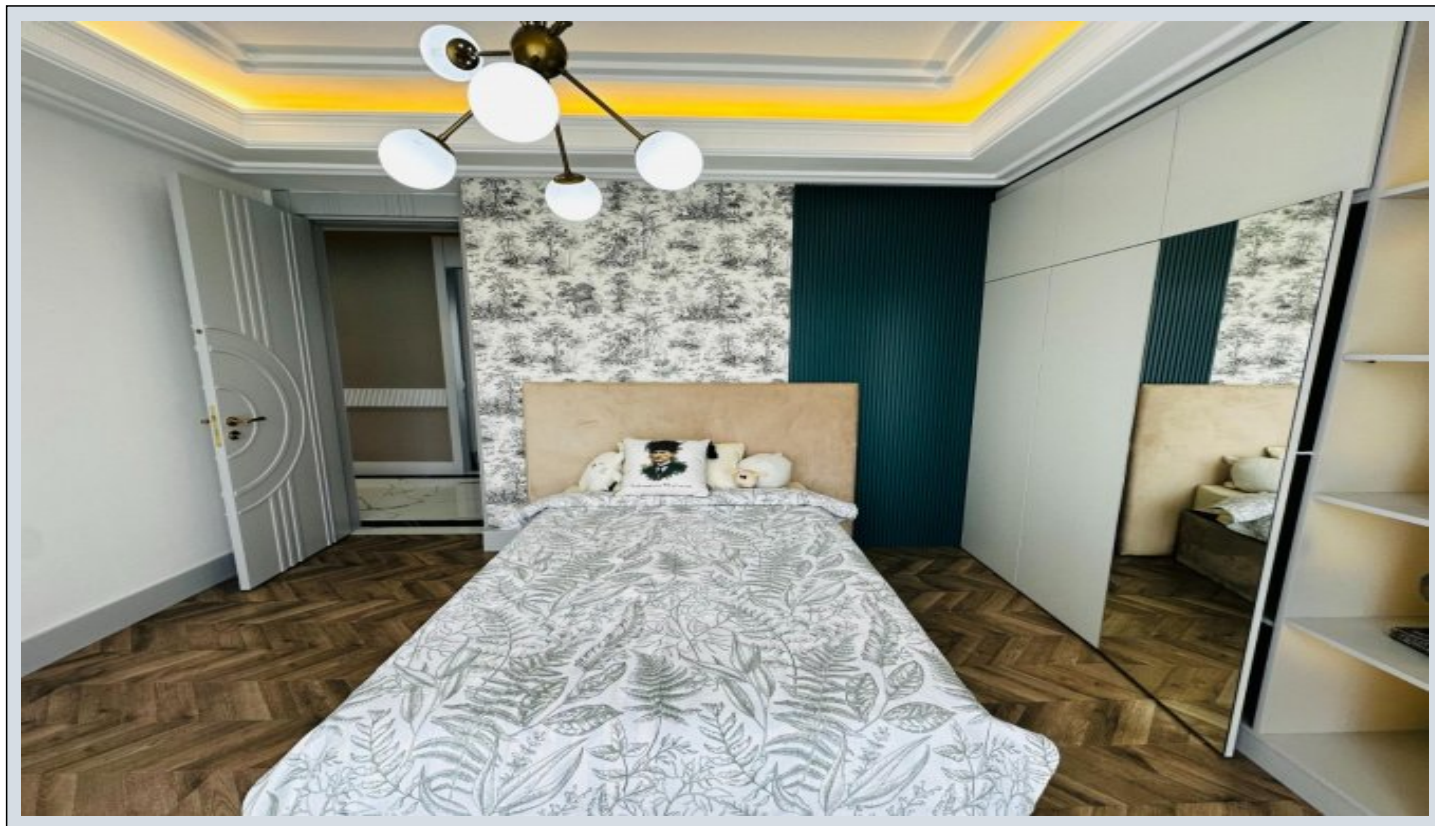

Zeray Dilasa Orman - 4+1 Terrasa Дуплекс Kocaeli / Başiskele

Продажа - квартира 352,000 \$ | 229 m2 Kocaeli / Başiskele

Кол-во комнат : 4
Кол-во гостиных : 1
Кол-во ванных комнат : 2
Тип объекта : Дуплекс-пентхаус
Статус объекта : Новый(ая)
Статус использования : Пустой(ая)