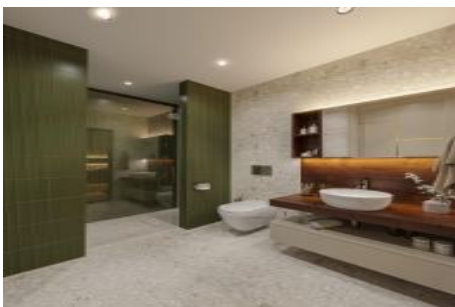

Advert No:f-494589-1138

3+1 BAHÇE DUBLEX DAİRE

1 SALON	A: 38,80 m ²
2 MUTFAK	A: 12,95 m ²
3 WC	A: 2,00 m ²
4 ANTRE	A: 3,75 m ²
5 VERANDA	A: 13,85 m ²
6 EBV. YATAK ODASI	A: 16,60 m ²
7 EBV. BANYO	A: 4,65 m ²
8 YATAK ODASI	A: 18,85 m ²
9 YATAK ODASI 2	A: 11,95 m ²
10 GENEL BANYO	A: 5,10 m ²
11 HOL	A: 3,65 m ²
12 BALKON	A: 11,30 m ²