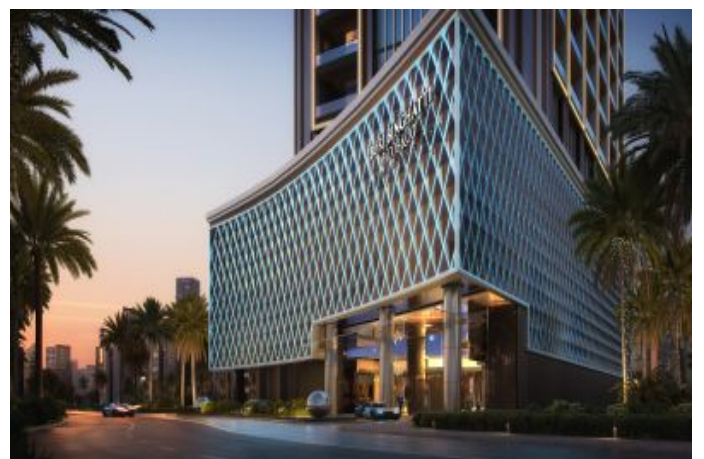

İlan No:f-494589-1055