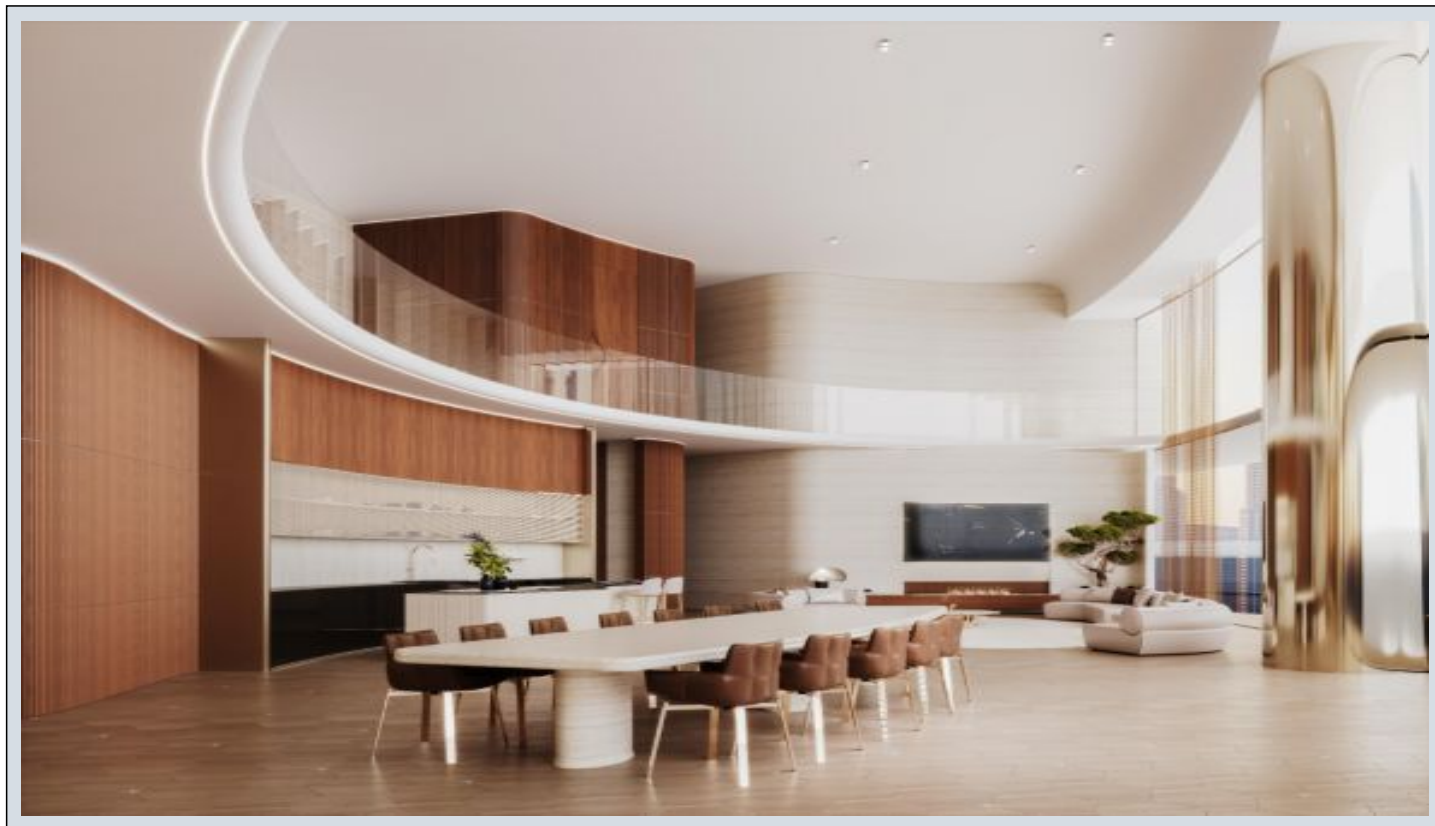

## Mercedes-Benz Places by Binghatti - 4 спальни Dubai / Downtown Dubai

Продажа - квартира 9,857,000 \$ | 351 m2 Dubai / Downtown Dubai

Кол-во комнат : 4  
Кол-во гостиных : 1  
Кол-во ванных комнат : 2  
Тип объекта : Квартира  
Этаж : > = 21  
Кол-во этажей в здании : 65