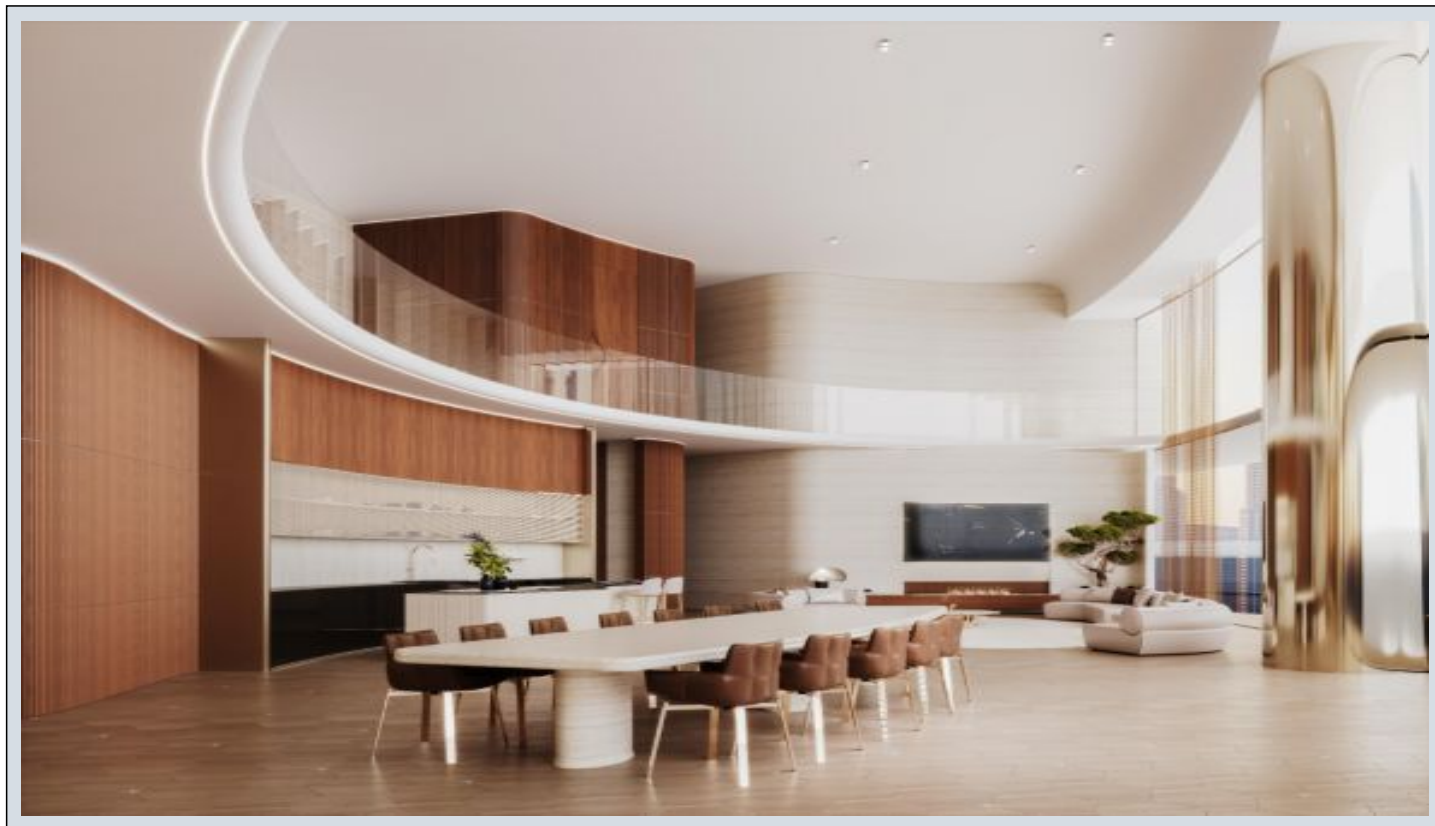

Mercedes-Benz Places by Binghatti - 4 спальни Dubai / Downtown Dubai

Продажа - квартира 9,857,000 $ | 351 m2 Dubai / Downtown Dubai

Кол-во комнат : 4
Кол-во гостиных : 1
Кол-во ванных комнат : 2
Тип объекта : Квартира
Этаж : > = 21
Кол-во этажей в здании : 65

İsmail Can

Phone +90 542-811 80 80

Mobile Phone +90 542-811
80 80

REALTY GALAXY

Phone +90 542-811 80 80

Mobile Phone +90 533-382
39 79

Fax +90 212-855 74 75

Yavuz Sultan Selim Bulvarı

Büyükkçekmece /

Büyükkçekmece

34528 , Istanbul