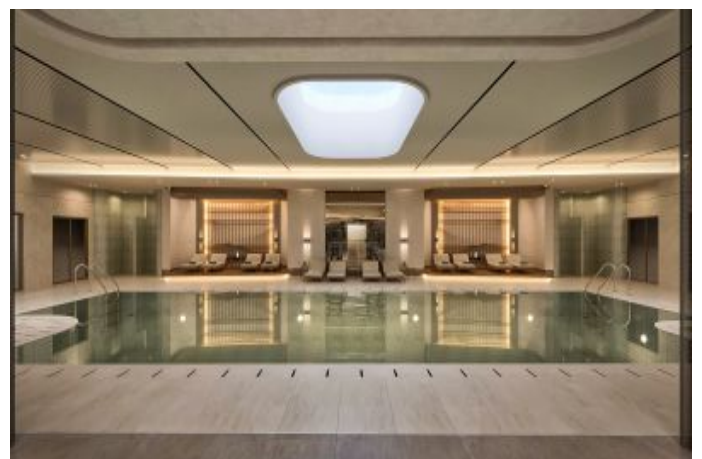

Advert No:f-494589-996