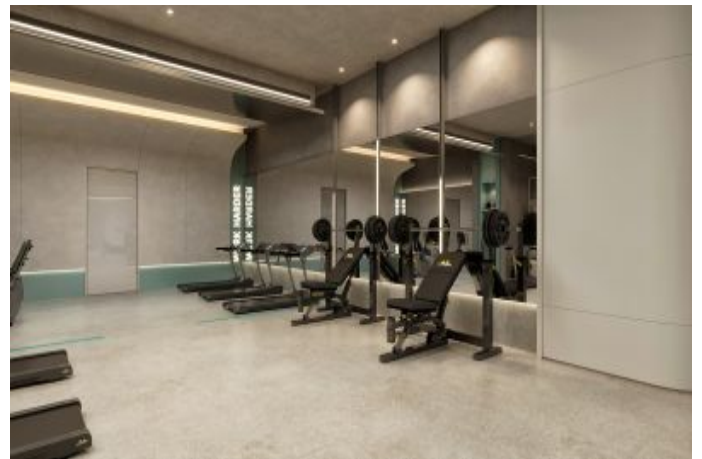

Advert No:f-494589-996