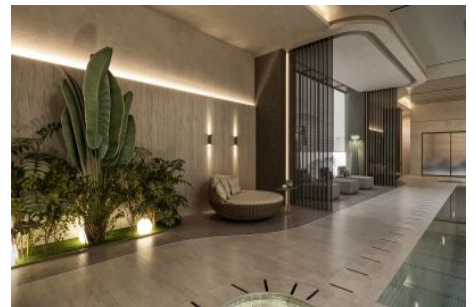

Advert No:f-494589-994