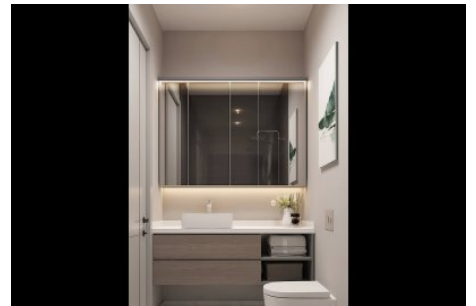

f:494589-947 نال عإلا مقرر