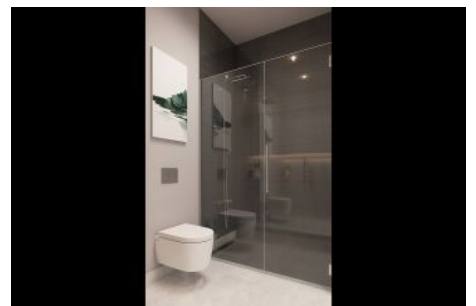

f:494589-947 نال عإلا مقرر