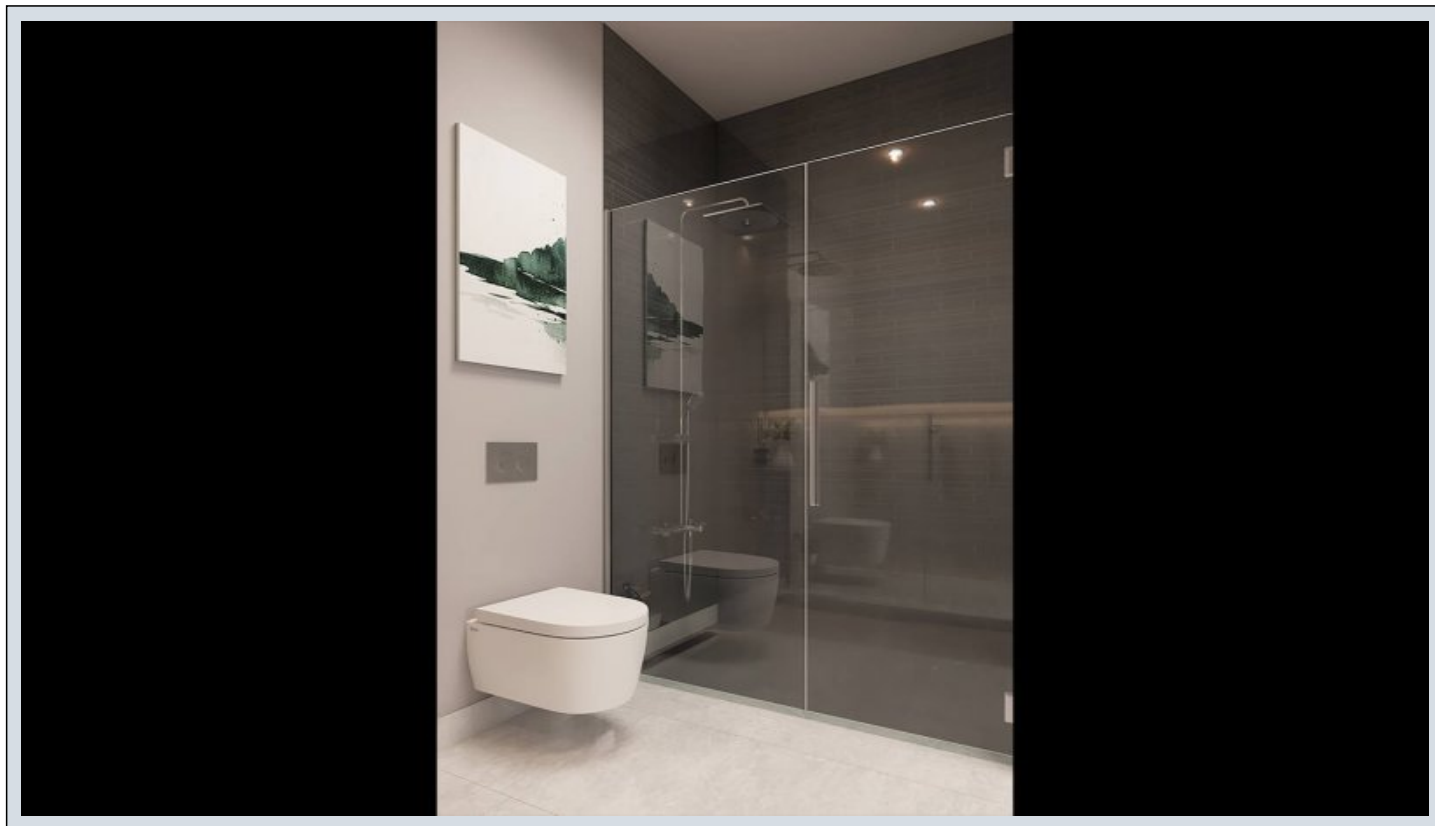

луна драгос проект - 1+1 APARTMENT / RESIDENCE Istanbul / Maltepe

Продажа - квартира 263,000 \$ | 56 m2 Istanbul / Maltepe

Кол-во комнат : 1
Кол-во гостиных : 1
Кол-во ванных комнат : 1
Тип объекта : Квартира
Статус объекта : Новый(ая)
Статус использования : Пустой(ая)
Направление/сторона : Юг