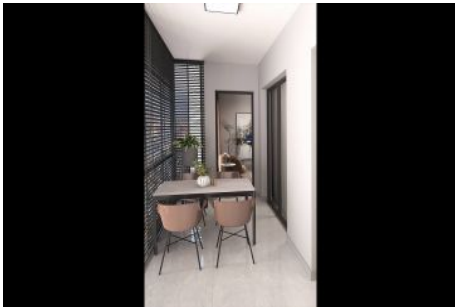

f:494589-947 نال عإلا مقرر