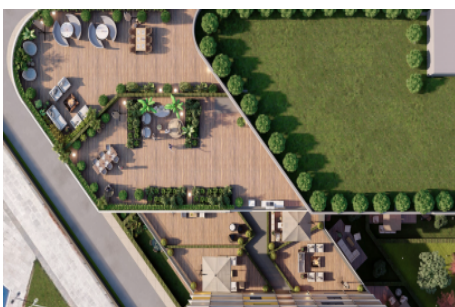

Advert No:f-494589-908

Advert No:f-494589-908

**KAT PLANI**  
**2+1 // 01**

HOL	7,83 m <sup>2</sup>
OTURMA ODASI	25,76 m <sup>2</sup>
YATAK ODASI	11,23 m <sup>2</sup>
E. YATAK ODASI	14,38 m <sup>2</sup>
E. BANYO	2,80 m <sup>2</sup>
BANYO	3,50 m <sup>2</sup>
CAMASIRLIK	1,48 m <sup>2</sup>
BALKON	2,91 m <sup>2</sup>