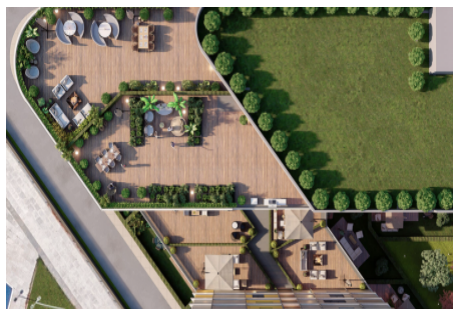

Advert No:f-494589-908