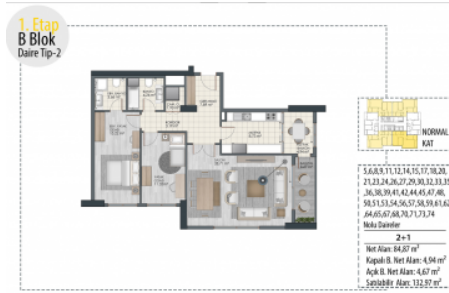

Advert No:f-494589-907

1. Etap B Blok Daire Tip-2B

ZEMİN
KAT

3 Nolu Daire

2+1

Net Alan: 85,05 m²Kapalı B. Net Alan: 4,56 m²Teras Net Alan : 4,87 m²

Bahçe Net Alan : 20,31

Satılabilir Alan: 153,28 m²

Advert No:f-494589-907

2. Etap
A Blok
Daire Tip-2

13,24,35,46,57,68,79,90, 101
Nolu Daireler

2+1

Net Alan: 78,40 m²

Kapalı B. Net Alan: 4,12 m²

Açık B. Net Alan: 6,52 m²

Satılabilir Alan: 130,38 m²

1. Etap
B Blok
Daire Tip-28

3 Nolu Daire

2+1

Net Alan: 85,05 m²

Kapalı B. Net Alan: 4,56 m²

Teras Net Alan: 4,87 m²

Bahçe Net Alan: 20,31

Satılabilir Alan: 153,28 m²