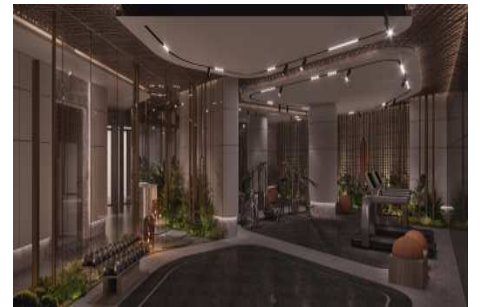

Büyükkçekmece /

Büyükkçekmece

34528 , Istanbul

Advert No:f-494589-906

Advert No:f-494589-906

**BEŞİKTAŞ DİKİLİTAŞ  
1646/55 PARSEL  
2+1 AT**

**ANAHTAR KAT PLANI**

**ANAHTAR KESİT**