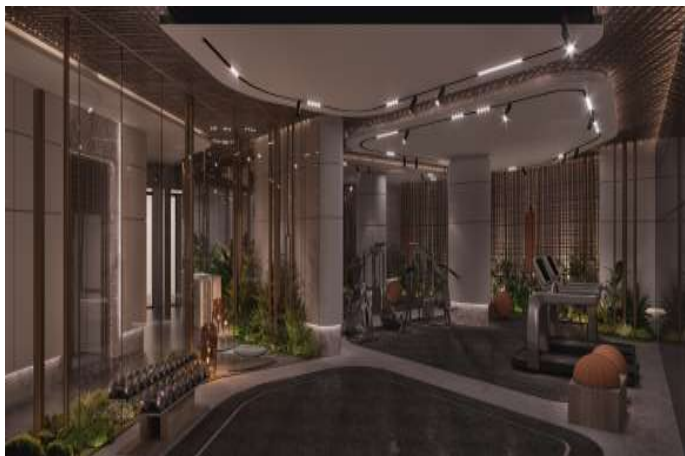

Büyükkçekmece /

Büyükkçekmece

34528 , Istanbul

Advert No:f-494589-906

Advert No:f-494589-906

**BEŞİKTAŞ DİKİLİTAŞ  
1646/55 PARSEL  
2+1 AT**

**ANAHTAR KAT PLANI**

**ANAHTAR KESİT**