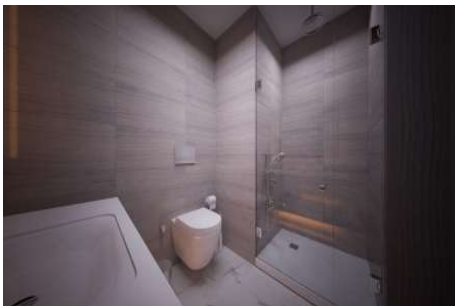

Advert No:f-494589-901

Advert No:f-494589-901

Advert No:f-494589-901

2+1 B

GİRİŞ HOLLÜ	7.47 m ²
SALON	22.60 m ²
MUTFAK	10.64 m ²
YATAK ODASI	9.94 m ²
E.YATAK ODASI	16.77 m ²
E.BANYO	4.32 m ²
BANYO	4.16 m ²
HOL	4.56 m ²
ÇAMAŞIR ODASI	0.88 m ²
BALKON	4.93 m ²