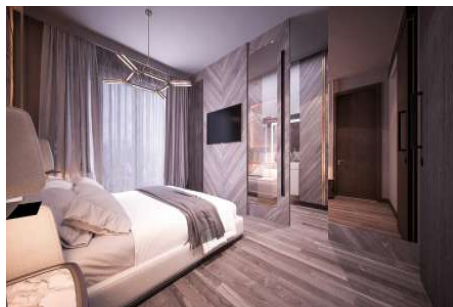

Advert No:f-494589-901

Advert No:f-494589-901

Advert No:f-494589-901

2+1 B

GİRİŞ HOLLÜ	7.47 m ²
SALON	22.60 m ²
MUTFAK	10.64 m ²
YATAK ODASI	9.94 m ²
E.YATAK ODASI	16.77 m ²
E.BANYO	4.32 m ²
BANYO	4.16 m ²
HOL	4.56 m ²
ÇAMAŞIR ODASI	0.88 m ²
BALKON	4.93 m ²