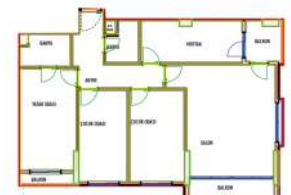

Fig. No. B-09
2-1 BLOK 11 NORMAL KAT
Sahaan Eski Daire Brüt Alan: 124,90