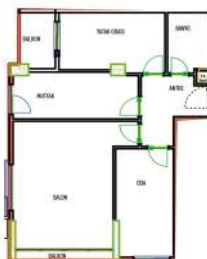

012.81
No: B-7
2+1 B BLOK 1 NORMAL KAT
Satpa Eski Daire Brüt Alan: 101,50

Salon: 11,00
Mutfak: 5,00
Yatak Odası: 5,00
Banyo: 3,00
Giriş: 3,00
Koridor: 3,00
Tavan: 3,00
Balkon: 3,00
M2: 101,50 m²