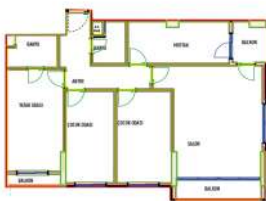

012.81
No: B-54
2+1 B BLOK 1 NORMAL KAT
Satpa Eski Daire Brüt Alan: 124,70

Salon: 27,00
Mutfak: 10,00
Yatak Odası: 10,00
Banyo: 5,00
Giriş: 5,00
Koridor: 5,00
Tavan: 10,00
Balkon: 5,00
M2: 124,70 m²