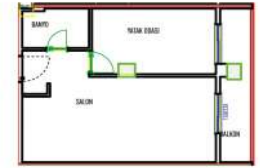

012.81
No: A-76
2+1 A BLOK 12 NORMAL KAT
Satpa Eski Daire Brüt Alan: 124,47

Salon: 27,00
Mutfak: 10,00
Yatak Odası: 10,00
Banyo: 5,00
Giriş: 5,00
Koridor: 5,00
Tavan: 10,00
Balkon: 5,00
M2: 124,47 m²

012.81
No: B-4
1+1 B BLOK 1 NORMAL KAT
Satpa Eski Daire Brüt Alan: 62,65

Salon: 11,00
Mutfak: 5,00
Yatak Odası: 5,00
Banyo: 3,00
Giriş: 3,00
Koridor: 3,00
Tavan: 3,00
Balkon: 3,00
M2: 62,65 m²

012.81
No: B-13
2+1 B BLOK 1 NORMAL KAT
Satpa Eski Daire Brüt Alan: 103,62

Salon: 27,00
Mutfak: 10,00
Yatak Odası: 10,00
Banyo: 5,00
Giriş: 5,00
Koridor: 5,00
Tavan: 10,00
Balkon: 5,00
M2: 103,62 m²