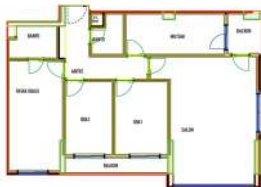

Fig. No. B-09
2-1 BLOK 11 NORMAL KAT
Sahaan Eski Daire Brüt Alan: 124,90