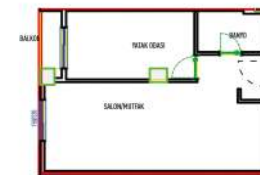

Salon: 11,00
Mutfak: 5,00
Yatak Odası: 5,00
Banyo: 3,00
Giriş: 3,00
Koridor: 3,00
Tavan: 3,00
Balkon: 3,00
M2: 62,65 m²

012.81
No: B-13
2+1 B BLOK 1 NORMAL KAT
Satpa Eski Daire Brüt Alan: 103,62

Salon: 27,00
Mutfak: 10,00
Yatak Odası: 10,00
Banyo: 5,00
Giriş: 5,00
Koridor: 5,00
Tavan: 10,00
Balkon: 5,00
M2: 103,62 m²

012.81
No: B-22
1+1 B BLOK 3 NORMAL KAT
Satpa Eski Daire Brüt Alan: 56,80

Salon: 11,00
Mutfak: 5,00
Yatak Odası: 5,00
Banyo: 3,00
Giriş: 3,00
Koridor: 3,00
Tavan: 3,00
Balkon: 3,00
M2: 56,80 m²

012.81
No: B-29
2+1 B BLOK 4 NORMAL KAT
Satpa Eski Daire Brüt Alan: 126,90