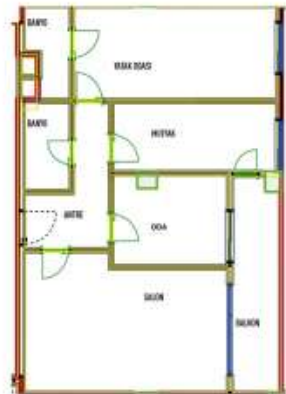

Bag. Böl. No: B-40 B BLOK 8.NORMAL KAT
Satışa Esas Daire Brüt Alanı : 107.05

SALON : 29.00 m²
MUTFAK : 11.24 m²
ODA : 8.40 m²
ODA : 12.60 m²
ANITRE : 1.98 m²
BANYO : 3.60 m²
T.BANIO : 1.10 m²
BALKON : 7.60 m²