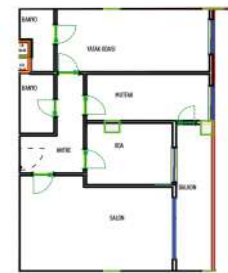

012.81
No: A-19
2+1 B BLOK 1 NORMAL KAT
Satpa Eski Daire Brüt Alan: 107,05

Salon: 27,00
Mutfak: 10,00
Yatak Odası: 10,00
Banyo: 5,00
Giriş: 5,00
Koridor: 5,00
Tavan: 10,00
Balkon: 5,00
M2: 107,05 m²