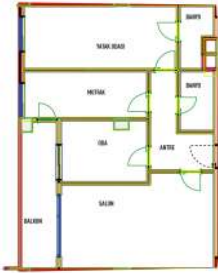

Advert No:f-494589-884

012.81
No: A-41
1+1 A BLOK 1 NORMAL KAT
Satpa Eski Daire Brüt Alan: 107,05

Salon: 27,00
Mutfak: 10,00
Yatak Odası: 10,00
Banyo: 5,00
Giriş: 5,00
Koridor: 5,00
Tavan: 10,00
Balkon: 5,00
M2: 82,00 m²
B: 107,05 m²