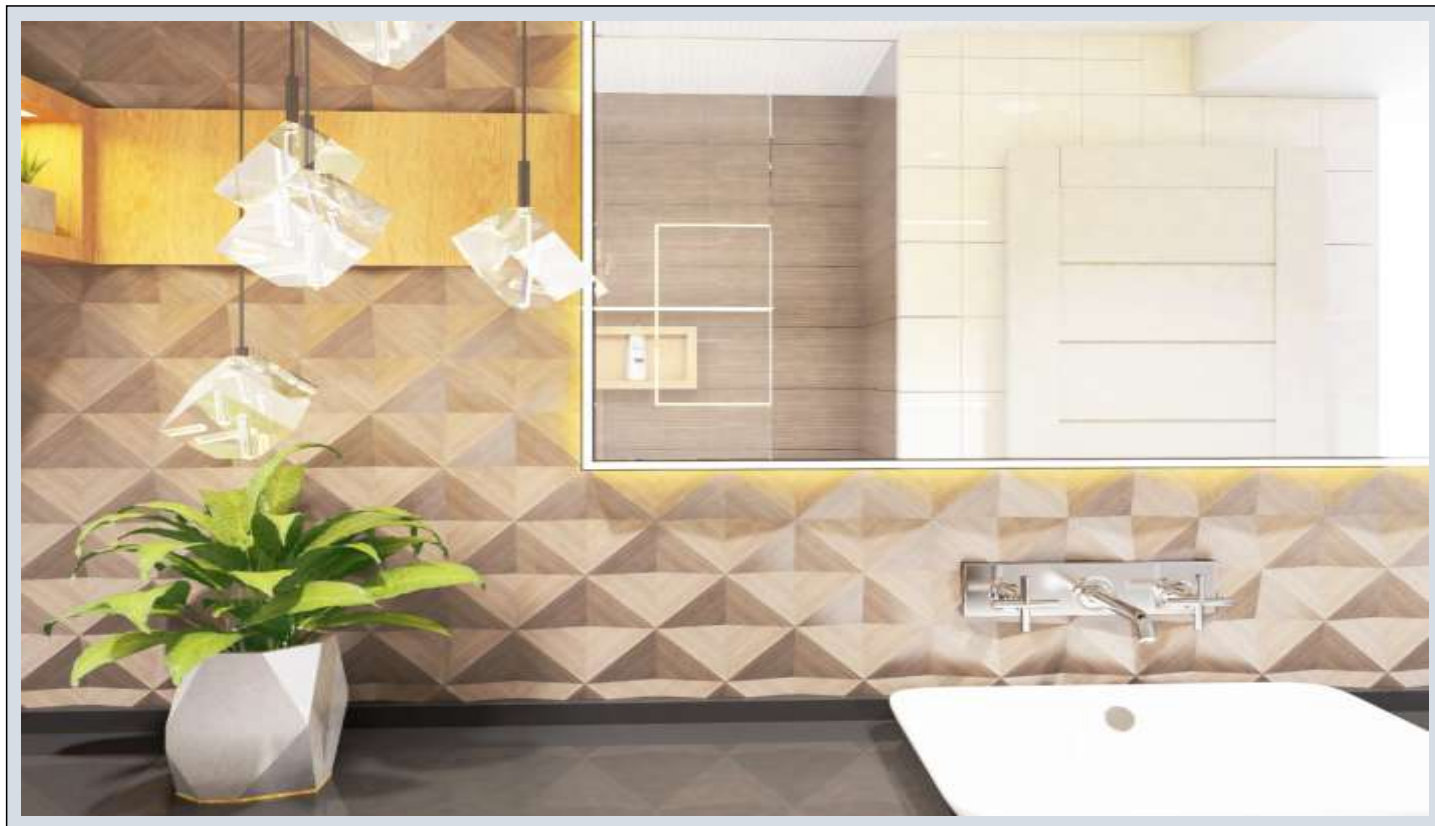

KANAL İÇON KÜÇÜKÇEKMECE - 3+1 APARTMENT / RESIDENCE Istanbul / Küçükçekmece

Продажа - квартира 276,000 $ | 980 m2 Istanbul / Küçükçekmece

Кол-во комнат : 3
Кол-во гостиных : 1
Кол-во ванных комнат : 2
Тип объекта : Квартира
Статус объекта : Новый(ая)
Статус использования : Пустой(ая)
Направление/сторона : Восток
Юг
Запад
Север

İsmail Can

Phone +90 542-811 80 80

Mobile Phone +90 542-811
80 80

REALTY GALAXY

Phone +90 542-811 80 80

Mobile Phone +90 533-382
39 79

Fax +90 212-855 74 75

Yavuz Sultan Selim Bulvarı

Büyükkçekmece /

Büyükkçekmece

34528 , Istanbul