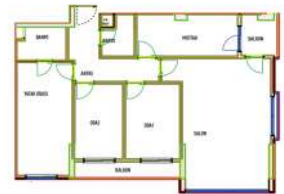

012.81
No: B-27
2+1 B BLOK 1 NORMAL KAT
Satpa Eski Daire Brüt Alan: 126,90

Salon: 27,00
Mutfak: 10,00
Yatak Odası: 10,00
Banyo: 5,00
Giriş: 5,00
Koridor: 5,00
Tavan: 10,00
Balkon: 5,00
M2: 126,90 m²