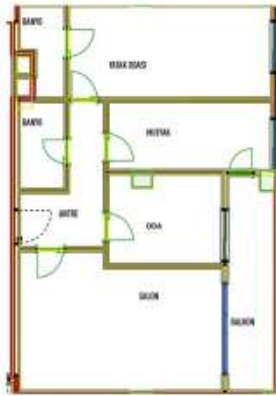

Bag. Böl. No: B-47	2+1	B BLOK 3.NORMAL KAT
Satışa Esas Daire Brüt Alanı : 107,05		

SALON	23,20 m²	NO: B-47
MUTFAK	8,87 m²	
OD.	32,87 m²	N: 107,05 m²
OD.	25,20 m²	B: 127,05 m²
ANTRE	3,20 m²	
BANYO	3,50 m²	
MUTFAK	3,48 m²